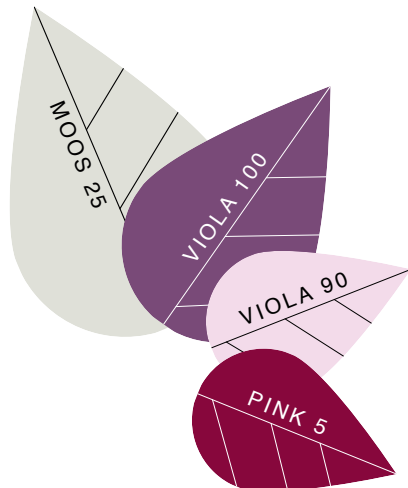

CLASSIC CHIC

CLASSIC CHIC, c'est une ambiance raffinée et discrète grâce à un délicat jeu de camaïeux autour des rouges, roses et violets accompagnés d'un subtil ton grisé en toile de fond.