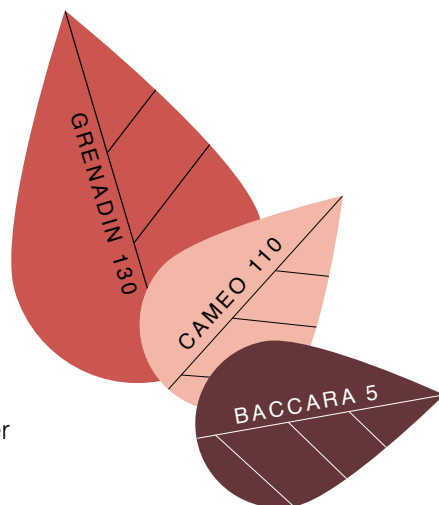

Grenadin 130 est une couleur vive, prononcée mais aussi chaleureuse, qui se laisse parfaitement combiner avec d'autres couleurs. La combinaison avec la bicyclette comme objet de sport et moyen de transport alternatif, c'est la tendance de 2019!