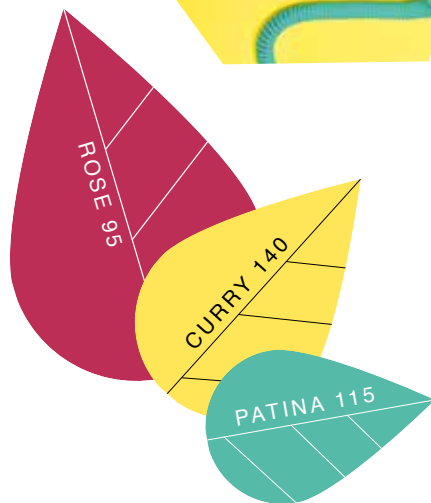

EXOTIC MOOD

Partons en voyage en se plongeant dans la profondeur d'un beau vert émeraude mis en valeur par le jaune et l'oranger rayonnants et solaires d'une ambiance EXOTIC MOOD.

FULL FANTASY

1, 2, 3, Partez! On ose les couleurs vives en polychrome avec FULL FANTASY dans la joie et la bonne humeur pour des espaces dynamiques!