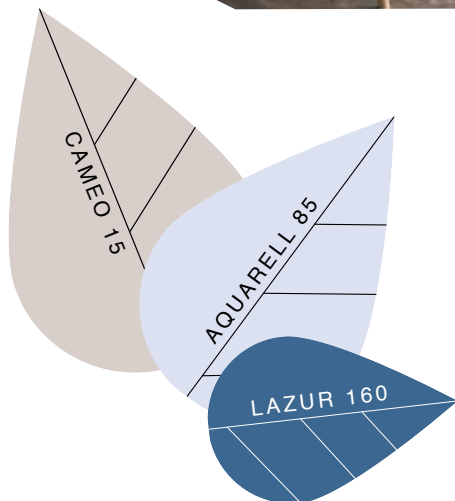

NORDIC HOUSE

Entre ciel et terre, entre chaud et froid, les couleurs naturelles et aériennes de NORDIC HOUSE nous invitent à un moment de détente et de sérénité aux inspirations scandinaves.