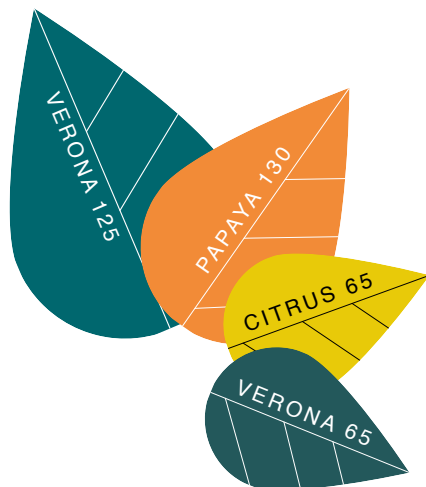

EXOTIC MOOD

Partons en voyage en se plongeant dans la profondeur d'un beau vert émeraude mis en valeur par le jaune et l'oranger rayonnants et solaires d'une ambiance EXOTIC MOOD.

FULL FANTASY

1, 2, 3, Partez! On ose les couleurs vives en polychrome avec FULL FANTASY dans la joie et la bonne humeur pour des espaces dynamiques!