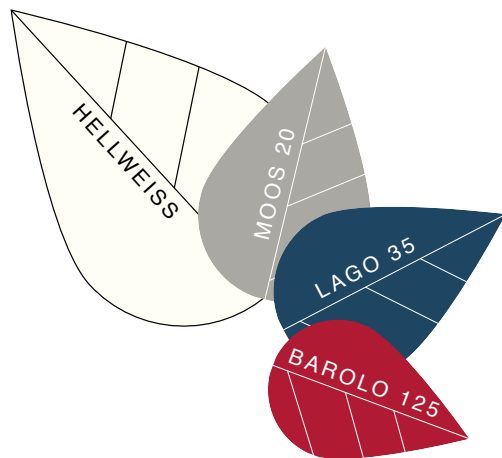

CITY LOFT

CITY LOFT fait une large place au blanc associé à un gris béton dans ces espaces urbains d'inspiration industrielle, sans oublier des teintes affirmées en touche comme un bleu profond et un rouge évident qui fera écho aux briques typiques de ce style.