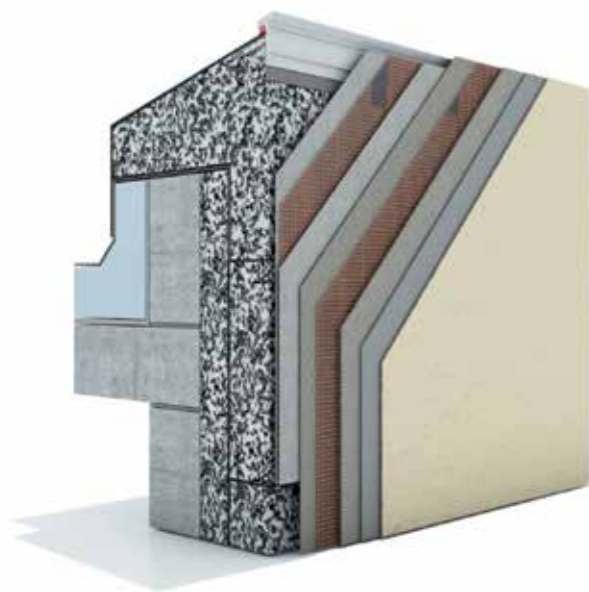

TOEPASSINGSMOGELIJKHEDEN