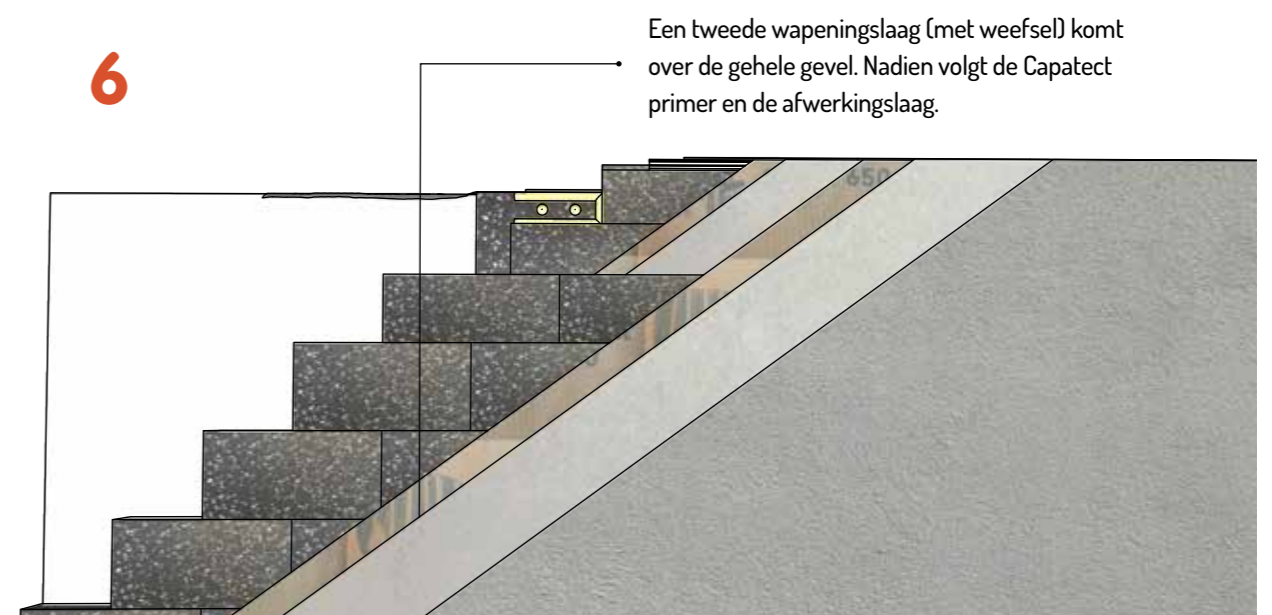

DE PLAATSING

Bekijk het instructiefilmpje