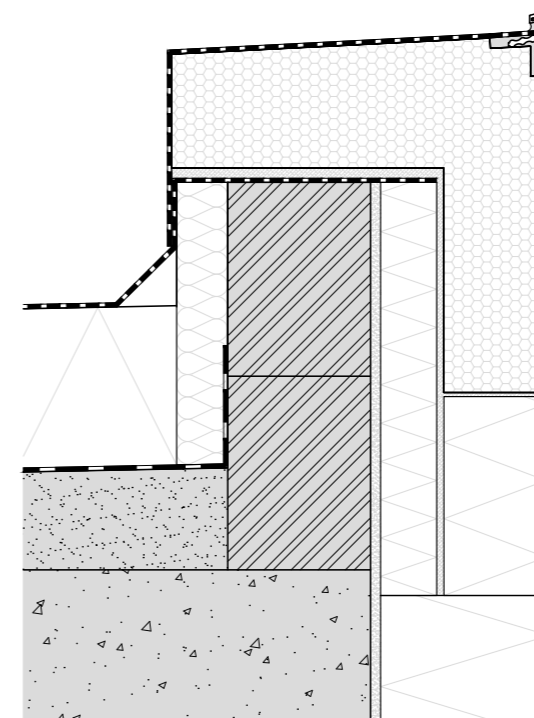

Uw gevel thermisch optimaal ingepakt

Met Capatect ProAttika® sluit de dakisolatie van het plat dak perfect aan op de isolatie van het Capatect-gevelisolatiesysteem. **Geen ongeoorloofde warmteverliezen** dus.