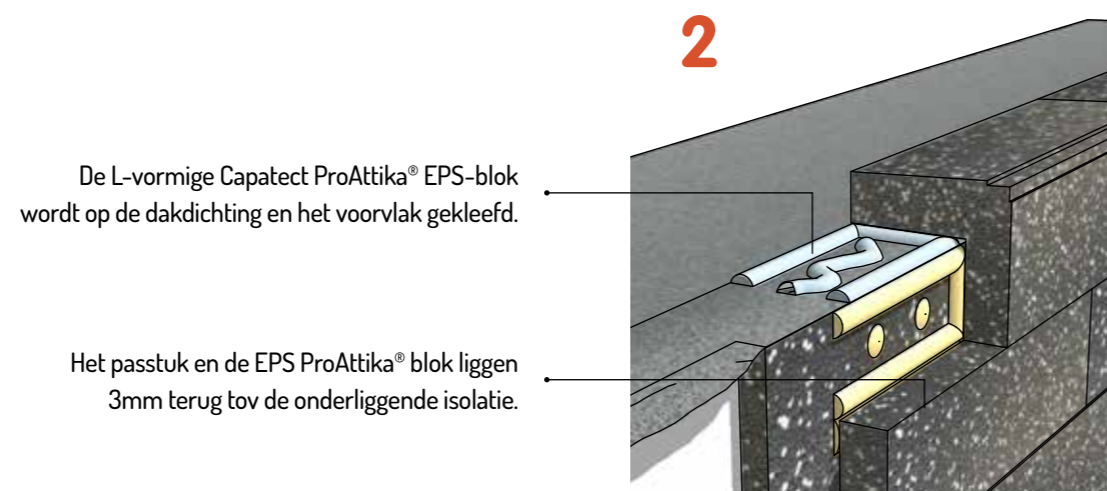

DE PLAATSING

Bekijk het instructiefilmpje