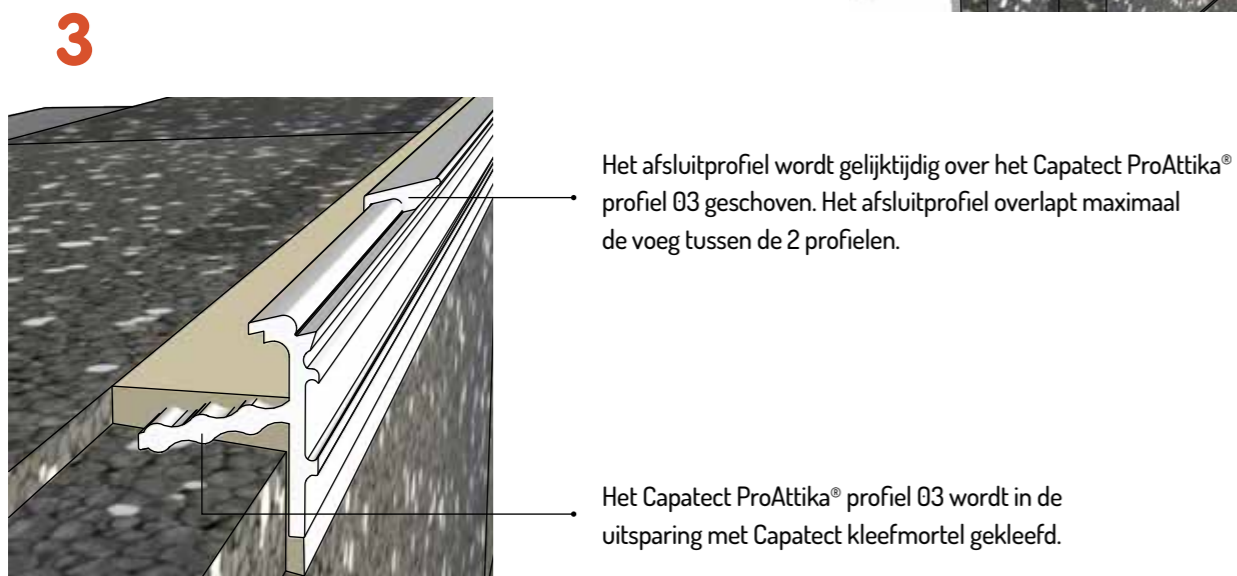

DE PLAATSING

Bekijk het instructiefilmpje