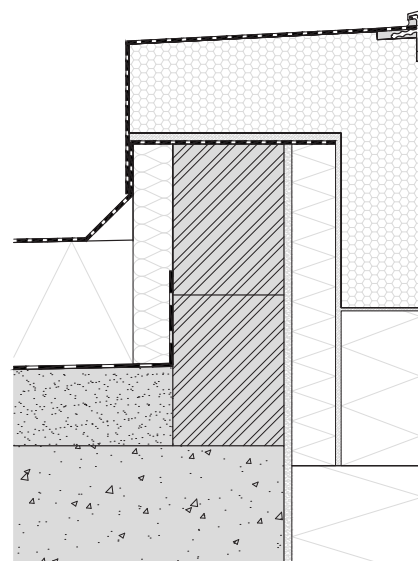

Het Capatect ProAttika® systeem biedt hier de oplossing.

- **Strakke, minimalistische architectuur.**

De gevel wordt afgewerkt met pleister of steenstrips tot aan de bovenrand van het gevelvlak **zonder zichtbaar dakrandprofiel**.

- **Toepasbaar met het Capatect isolatiesysteem van Caparol.**

Het Capatect ProAttika® profiel kan je toepassen in de **Capatect gevelisolatiesystemen van Caparol**. De voordelen van het isoleren van een woning langs de buitenzijde zijn gekend. De woning blijft warmer in de winter en koeler tijdens de zomer. Isoleren verhoogt dus aanzienlijk het wooncomfort in elk seizoen en tegelijk bespaar je een flink stuk op de energiefactuur.

- **Diverse afwerkingmogelijkheden uit het Capatect assortiment.**

Het Capatect ProAttika® profiel is combineerbaar met de **diverse afwerkingmogelijkheden** uit het Capatect assortiment van Caparol: van crepi, gladpleister, betonlook afwerking tot Meldorfer steenstrips.