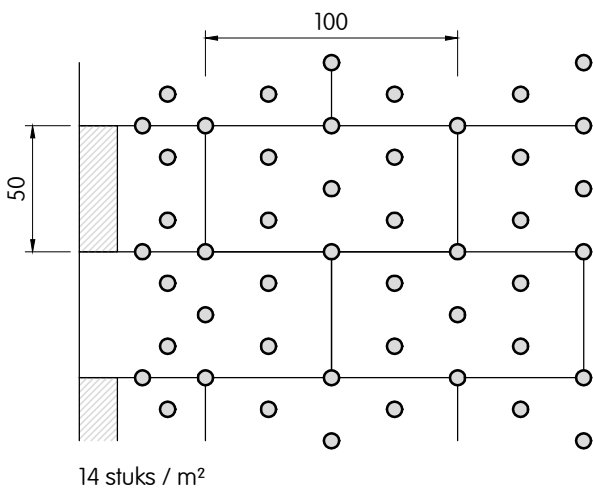

Capatect Dalmatiner Fassadendämmplatte 155 WLZ 032  
 Capatect Dalmatiner Fassadendämmplatte 160 WLZ 034  
 Capatect PS Fassadendämmplatte 600 WLZ 040

Nota: verzonken montage met Capatect Universaldübel-tool en Capatect Universaldübel-Rondelle Eps

**Overzicht aantal pluggen per m<sup>2</sup> | EPS | Capatect Dalmatiner Fassadendämmplatte 155/160 - Capatect PS Fassadendämmplatte 600**

Deze tekening betreft een principedetail. In ieder geval moet de toepasbaarheid van dit detail vóór uitvoering door de vakman / opdrachtgever / architect in het betreffende bouwproject worden gecontroleerd. Het vervangt in geen geval de vereiste werk-, detail- en montageplannen. Alle maten zijn ter plaatse te controleren en te bepalen.