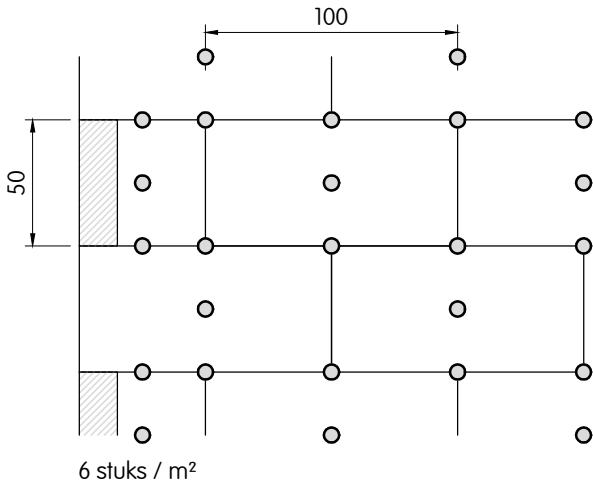

Capatect Dalmatiner Fassadendämmplatte 155 WLZ 032  
 Capatect Dalmatiner Fassadendämmplatte 160 WLZ 034  
 Capatect PS Fassadendämmplatte 600 WLZ 040

Nota: verzonken montage met Capatect Universaldübel-tool en Capatect Universaldübel-Rondelle Eps

**Overzicht aantal pluggen per m<sup>2</sup> | EPS | Capatect Dalmatiner Fassadendämmplatte 155/160 - Capatect PS Fassadendämmplatte 600**

Deze tekening betreft een principedetail. In ieder geval moet de toepasbaarheid van dit detail vóór uitvoering door de vakman / opdrachtgever / architect in het betreffende bouwproject worden gecontroleerd. Het vervangt in geen geval de vereiste werk-, detail- en montageplannen. Alle maten zijn ter plaatse te controleren en te bepalen.