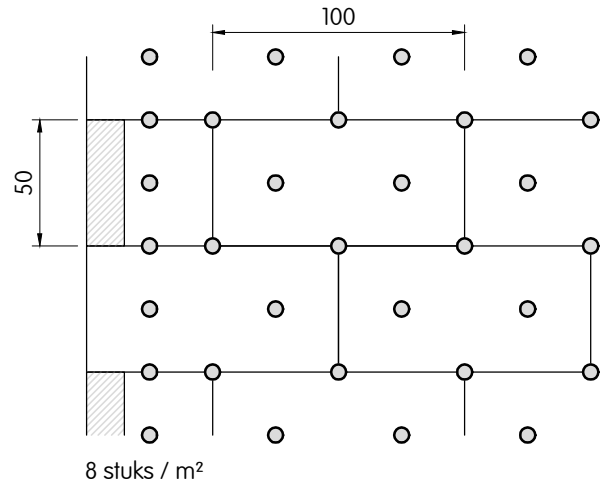

Capatect Dalmatiner Fassadendämmplatte 155 WLZ 032  
 Capatect Dalmatiner Fassadendämmplatte 160 WLZ 034  
 Capatect PS Fassadendämmplatte 600 WLZ 040

Nota: verzonken montage met Capatect Universaldübel-tool en Capatect Universaldübel-Rondelle Eps

**Overzicht aantal pluggen per m<sup>2</sup> | EPS | Capatect Dalmatiner Fassadendämmplatte 155/160 - Capatect PS Fassadendämmplatte 600**

Deze tekening betreft een principedetail. In ieder geval moet de toepasbaarheid van dit detail vóór uitvoering door de vakman / opdrachtgever / architect in het betreffende bouwproject worden gecontroleerd. Het vervangt in geen geval de vereiste werk-, detail- en montageplannen. Alle maten zijn ter plaatse te controleren en te bepalen.