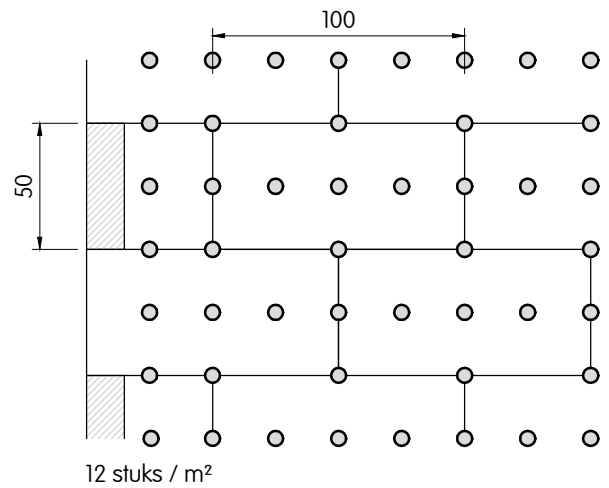

Capatect Dalmatiner Fassadendämmplatte 155 WLZ 032  
 Capatect Dalmatiner Fassadendämmplatte 160 WLZ 034  
 Capatect PS Fassadendämmplatte 600 WLZ 040

Nota: verzonken montage met Capatect Universaldübel-tool en Capatect Universaldübel-Rondelle Eps

**Overzicht aantal pluggen per m<sup>2</sup> | EPS | Capatect Dalmatiner Fassadendämmplatte 155/160 - Capatect PS Fassadendämmplatte 600**

Deze tekening betreft een principedetail. In ieder geval moet de toepasbaarheid van dit detail vóór uitvoering door de vakman / opdrachtgever / architect in het betreffende bouwproject worden gecontroleerd. Het vervangt in geen geval de vereiste werk-, detail- en montageplannen. Alle maten zijn ter plaatse te controleren en te bepalen.