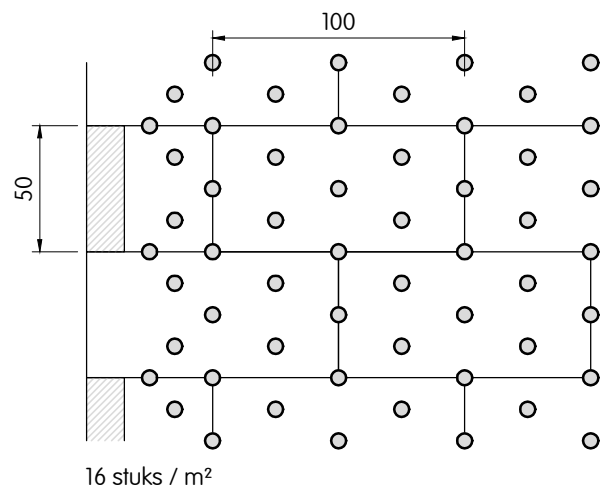

Capatect Dalmatiner Fassadendämmplatte 155 WLZ 032  
 Capatect Dalmatiner Fassadendämmplatte 160 WLZ 034  
 Capatect PS Fassadendämmplatte 600 WLZ 040

Nota: verzonken montage met Capatect Universaldübel-tool en Capatect Universaldübel-Rondelle Eps

**Overzicht aantal pluggen per m<sup>2</sup> | EPS | Capatect Dalmatiner Fassadendämmplatte 155/160 - Capatect PS Fassadendämmplatte 600**

Deze tekening betreft een principedetail. In ieder geval moet de toepasbaarheid van dit detail vóór uitvoering door de vakman / opdrachtgever / architect in het betreffende bouwproject worden gecontroleerd. Het vervangt in geen geval de vereiste werk-, detail- en montageplannen. Alle maten zijn ter plaatse te controleren en te bepalen.