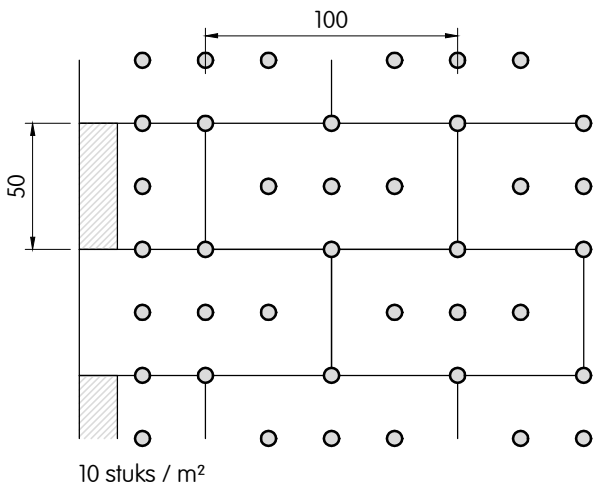

Capatect Dalmatiner Fassadendämmplatte 155 WLZ 032  
 Capatect Dalmatiner Fassadendämmplatte 160 WLZ 034  
 Capatect PS Fassadendämmplatte 600 WLZ 040

Nota: verzonken montage met Capatect Universaldübel-tool en Capatect Universaldübel-Rondelle Eps

**Overzicht aantal pluggen per m<sup>2</sup> | EPS | Capatect Dalmatiner Fassadendämmplatte 155/160 - Capatect PS Fassadendämmplatte 600**

Deze tekening betreft een principedetail. In ieder geval moet de toepasbaarheid van dit detail vóór uitvoering door de vakman / opdrachtgever / architect in het betreffende bouwproject worden gecontroleerd. Het vervangt in geen geval de vereiste werk-, detail- en montageplannen. Alle maten zijn ter plaatse te controleren en te bepalen.