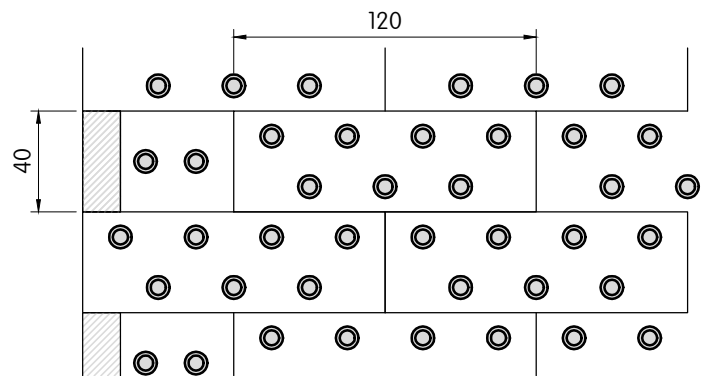

Capatect MW-Dämmplatte 035 Plus WVP-1 Plus 148

4 stuks / m²

6 stuks / m²

8 stuks / m²

10 stuks / m²

12 stuks / m²

14 stuks / m²

Nota: Schotelpluggen te combineren met Capatect Dübelscheibe 153 / VT90.

Verzonken montage met Capatect Thermozylander MW 154 en Capatect Universaldübel-Rondelle MW.

Overzicht aantal pluggen per m² | Mineralewolplaat | Capatect MW-Dämmplatte 035 Plus WVP-1 Plus 148

Deze tekening betreft een principedetail. In ieder geval moet de toepasbaarheid van dit detail vóór uitvoering door de vakman / opdrachtgever / architect in het betreffende bouwproject worden gecontroleerd. Het vervangt in geen geval de vereiste werk-, detail- en montageplannen. Alle maten zijn ter plaatse te controleren en te bepalen.