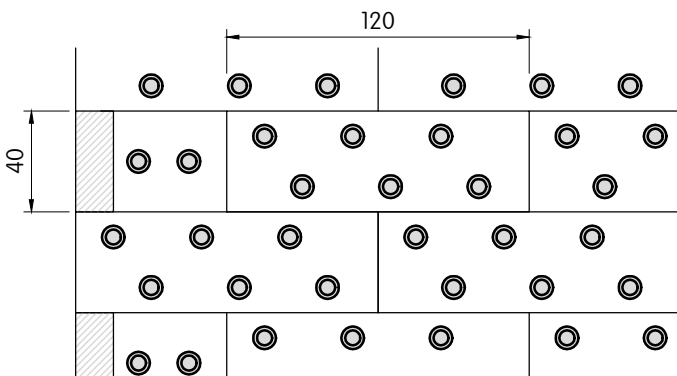

Capatect MW-Dämmplatte 035 Plus WVP-1 Plus 148

4 stuks / m²

6 stuks / m²

8 stuks / m²

10 stuks / m²

12 stuks / m²

14 stuks / m²

Nota: Schotelpluggen te combineren met Capatect Dübelscheibe 153 / VT90.

Verzonken montage met Capatect Thermozylander MW 154 en Capatect Universaldübel-Rondelle MW.

Overzicht aantal pluggen per m² | Mineralewolplaat | Capatect MW-Dämmplatte 035 Plus WVP-1 Plus 148

Deze tekening betreft een principedetail. In ieder geval moet de toepasbaarheid van dit detail vóór uitvoering door de vakman / opdrachtgever / architect in het betreffende bouwproject worden gecontroleerd. Het vervangt in geen geval de vereiste werk-, detail- en montageplannen. Alle maten zijn ter plaatse te controleren en te bepalen.