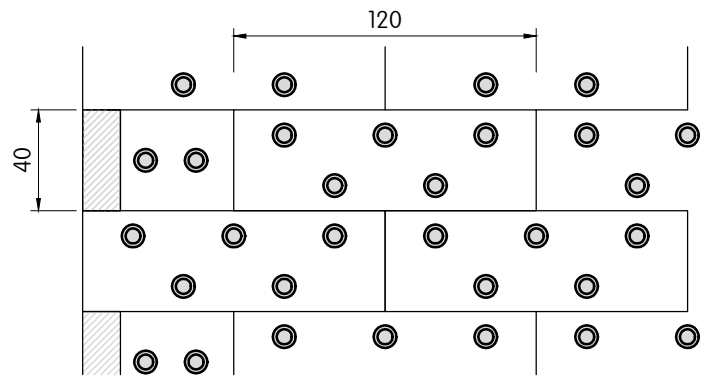

Capatect MW-Dämmplatte 035 Plus WVP-1 Plus 148

4 stuks / m²

6 stuks / m²

8 stuks / m²

10 stuks / m²

12 stuks / m²

14 stuks / m²

Nota: Schotelpluggen te combineren met Capatect Dübelscheibe 153 / VT90.

Verzonken montage met Capatect Thermozylander MW 154 en Capatect Universaldübel-Rondelle MW.

Overzicht aantal pluggen per m² | Mineralewolplaat | Capatect MW-Dämmplatte 035 Plus WVP-1 Plus 148

Deze tekening betreft een principedetail. In ieder geval moet de toepasbaarheid van dit detail vóór uitvoering door de vakman / opdrachtgever / architect in het betreffende bouwproject worden gecontroleerd. Het vervangt in geen geval de vereiste werk-, detail- en montageplannen. Alle maten zijn ter plaatse te controleren en te bepalen.