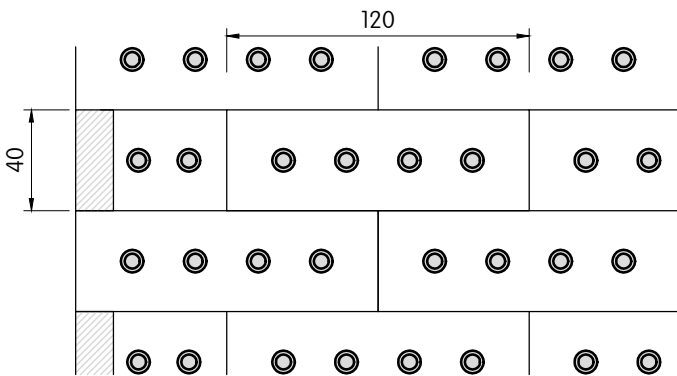

Capatect MW-Dämmplatte 035 Plus WVP-1 Plus 148

4 stuks / m²

6 stuks / m²

8 stuks / m²

10 stuks / m²

12 stuks / m²

14 stuks / m²

Nota: Schotelpluggen te combineren met Capatect Dübelscheibe 153 / VT90.

Verzonken montage met Capatect Thermozylander MW 154 en Capatect Universaldübel-Rondelle MW.

Overzicht aantal pluggen per m² | Mineralewolplaat | Capatect MW-Dämmplatte 035 Plus WVP-1 Plus 148

Deze tekening betreft een principedetail. In ieder geval moet de toepasbaarheid van dit detail vóór uitvoering door de vakman / opdrachtgever / architect in het betreffende bouwproject worden gecontroleerd. Het vervangt in geen geval de vereiste werk-, detail- en montageplannen. Alle maten zijn ter plaatse te controleren en te bepalen.