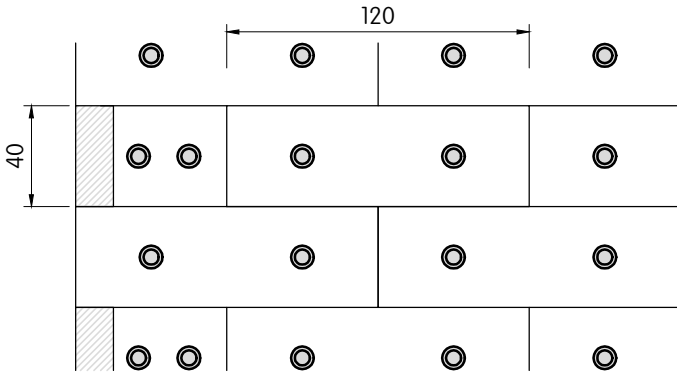

Capatect MW-Dämmplatte 035 Plus WVP-1 Plus 148

4 stuks / m²

6 stuks / m²

8 stuks / m²

10 stuks / m²

12 stuks / m²

14 stuks / m²

Nota: Schotelpluggen te combineren met Capatect Dübelscheibe 153 / VT90.

Verzonken montage met Capatect Thermozylander MW 154 en Capatect Universaldübel-Rondelle MW.

Overzicht aantal pluggen per m² | Mineralewolplaat | Capatect MW-Dämmplatte 035 Plus WVP-1 Plus 148

Deze tekening betreft een principedetail. In ieder geval moet de toepasbaarheid van dit detail vóór uitvoering door de vakman / opdrachtgever / architect in het betreffende bouwproject worden gecontroleerd. Het vervangt in geen geval de vereiste werk-, detail- en montageplannen. Alle maten zijn ter plaatse te controleren en te bepalen.