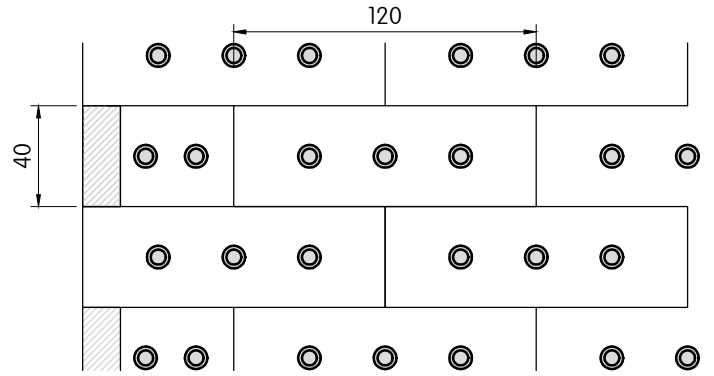

Capatect MW-Dämmplatte 035 Plus WVP-1 Plus 148

4 stuks / m²

6 stuks / m²

8 stuks / m²

10 stuks / m²

12 stuks / m²

14 stuks / m²

Nota: Schotelpluggen te combineren met Capatect Dübelscheibe 153 / VT90.

Verzonken montage met Capatect Thermozylander MW 154 en Capatect Universaldübel-Rondelle MW.

Overzicht aantal pluggen per m² | Mineralewolplaat | Capatect MW-Dämmplatte 035 Plus WVP-1 Plus 148

Deze tekening betreft een principedetail. In ieder geval moet de toepasbaarheid van dit detail vóór uitvoering door de vakman / opdrachtgever / architect in het betreffende bouwproject worden gecontroleerd. Het vervangt in geen geval de vereiste werk-, detail- en montageplannen. Alle maten zijn ter plaatse te controleren en te bepalen.