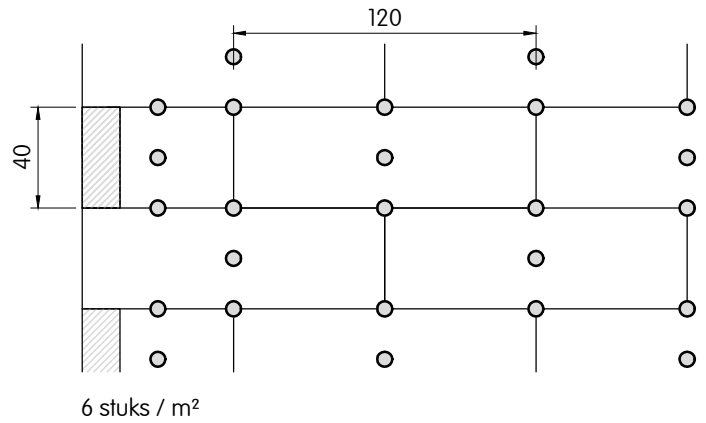

Capatect PF-Fassadendämmplatte 122 WLZ 021-022

Overzicht aantal pluggen per m² | Fenolschuim | Capatect PF-Fassadendämmplatte 122

Deze tekening betreft een principedetail. In ieder geval moet de toepasbaarheid van dit detail vóór uitvoering door de vakman / opdrachtgever / architect in het betreffende bouwproject worden gecontroleerd. Het vervangt in geen geval de vereiste werk-, detail- en montageplannen. Alle maten zijn ter plaatse te controleren en te bepalen.