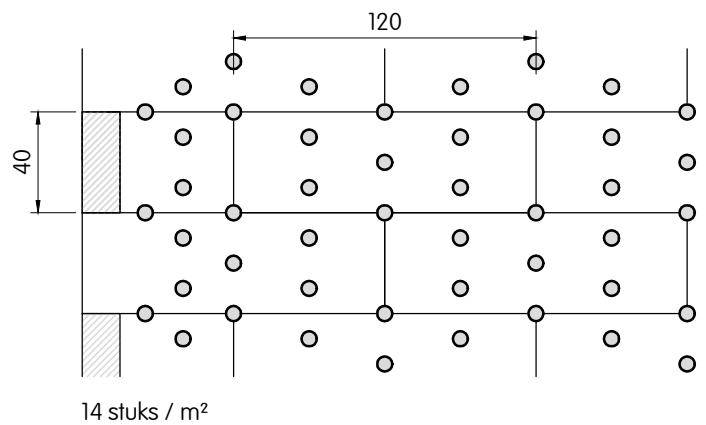

Capatect PF-Fassadendämmplatte 122 WLZ 021-022

Overzicht aantal pluggen per m² | Fenolschuim | Capatect PF-Fassadendämmplatte 122

Deze tekening betreft een principedetail. In ieder geval moet de toepasbaarheid van dit detail vóór uitvoering door de vakman / opdrachtgever / architect in het betreffende bouwproject worden gecontroleerd. Het vervangt in geen geval de vereiste werk-, detail- en montageplannen. Alle maten zijn ter plaatse te controleren en te bepalen.