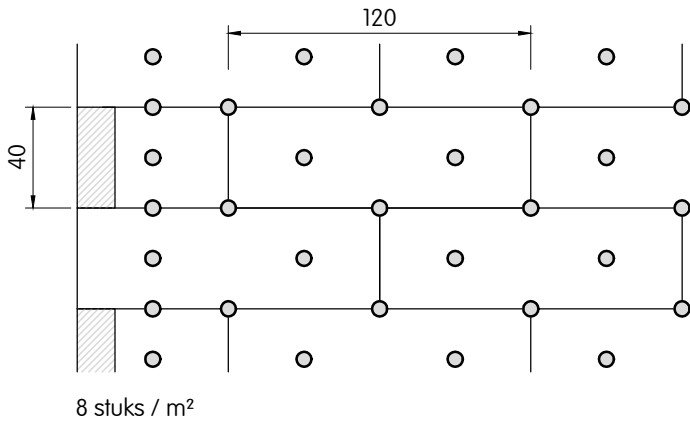

Capatect PF-Fassadendämmplatte 122 WLZ 021-022

Overzicht aantal pluggen per m² | Fenolschuim | Capatect PF-Fassadendämmplatte 122

Deze tekening betreft een principedetail. In ieder geval moet de toepasbaarheid van dit detail vóór uitvoering door de vakman / opdrachtgever / architect in het betreffende bouwproject worden gecontroleerd. Het vervangt in geen geval de vereiste werk-, detail- en montageplannen. Alle maten zijn ter plaatse te controleren en te bepalen.