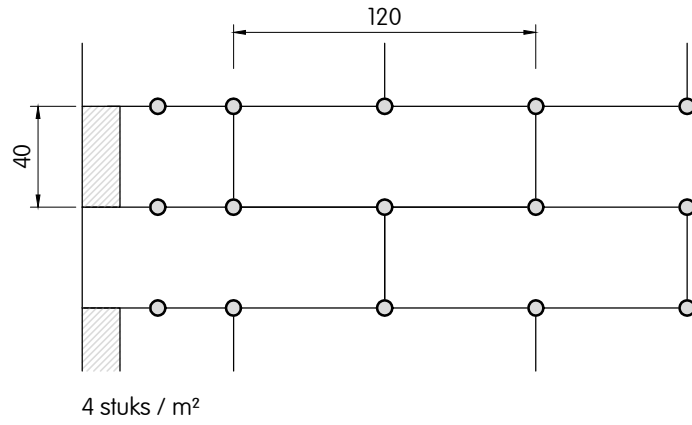

Capatect PF-Fassadendämmplatte 122 WLZ 021-022

Overzicht aantal pluggen per m² | Fenolschuim | Capatect PF-Fassadendämmplatte 122

Deze tekening betreft een principedetail. In ieder geval moet de toepasbaarheid van dit detail vóór uitvoering door de vakman / opdrachtgever / architect in het betreffende bouwproject worden gecontroleerd. Het vervangt in geen geval de vereiste werk-, detail- en montageplannen. Alle maten zijn ter plaatse te controleren en te bepalen.