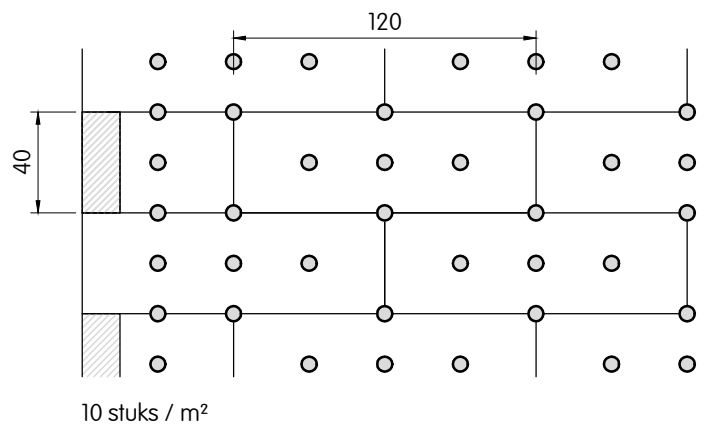

Capatect PF-Fassadendämmplatte 122 WLZ 021-022

Overzicht aantal pluggen per m² | Fenolschuim | Capatect PF-Fassadendämmplatte 122

Deze tekening betreft een principedetail. In ieder geval moet de toepasbaarheid van dit detail vóór uitvoering door de vakman / opdrachtgever / architect in het betreffende bouwproject worden gecontroleerd. Het vervangt in geen geval de vereiste werk-, detail- en montageplannen. Alle maten zijn ter plaatse te controleren en te bepalen.