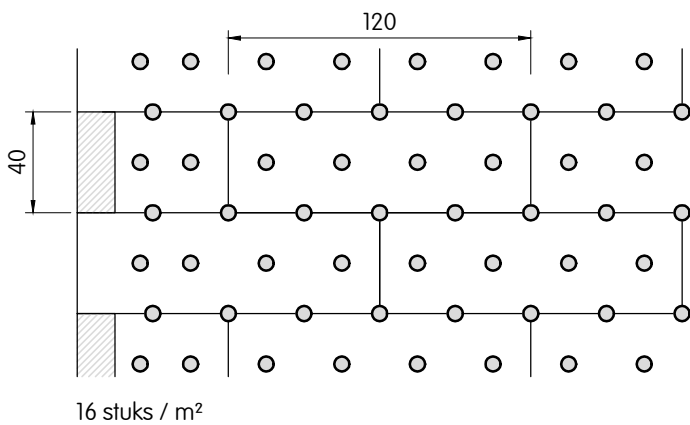

Capatect PF-Fassadendämmplatte 122 WLZ 021-022

Overzicht aantal pluggen per m² | Fenolschuim | Capatect PF-Fassadendämmplatte 122

Deze tekening betreft een principedetail. In ieder geval moet de toepasbaarheid van dit detail vóór uitvoering door de vakman / opdrachtgever / architect in het betreffende bouwproject worden gecontroleerd. Het vervangt in geen geval de vereiste werk-, detail- en montageplannen. Alle maten zijn ter plaatse te controleren en te bepalen.