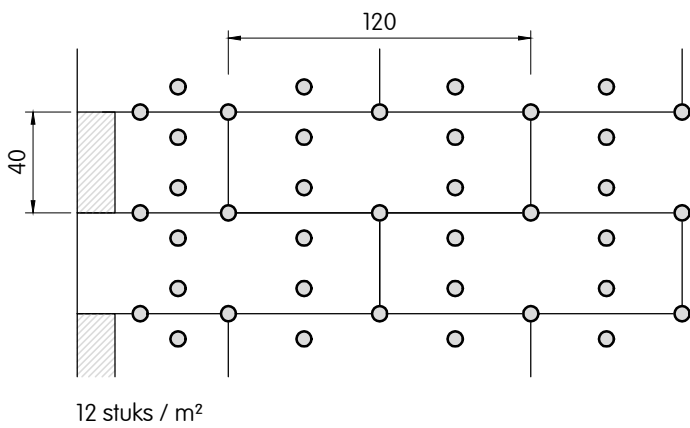

Capatect PF-Fassadendämmplatte 122 WLZ 021-022

Overzicht aantal pluggen per m² | Fenolschuim | Capatect PF-Fassadendämmplatte 122

Deze tekening betreft een principedetail. In ieder geval moet de toepasbaarheid van dit detail vóór uitvoering door de vakman / opdrachtgever / architect in het betreffende bouwproject worden gecontroleerd. Het vervangt in geen geval de vereiste werk-, detail- en montageplannen. Alle maten zijn ter plaatse te controleren en te bepalen.