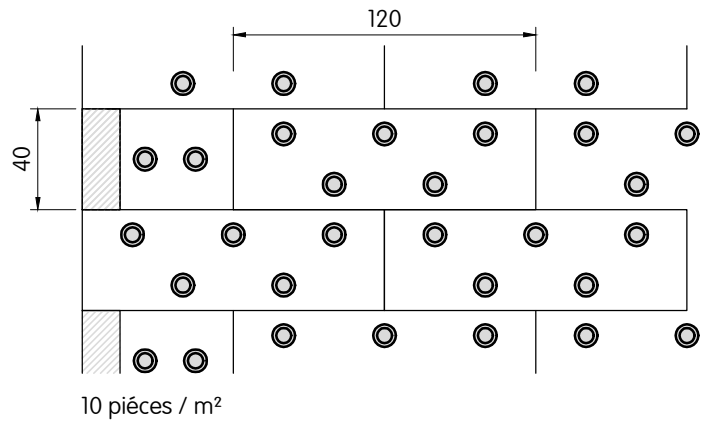

Capatect MW-Dämmplatte 035 Plus WVP-1 Plus 148

Note: Cheville d'isolation à combiner avec Capatect Dübelscheibe 153 / VT90.

En cas de montage encastré Capatect Thermozyylinder MW 154 et Capatect Universaldübel-Rondelle MW.