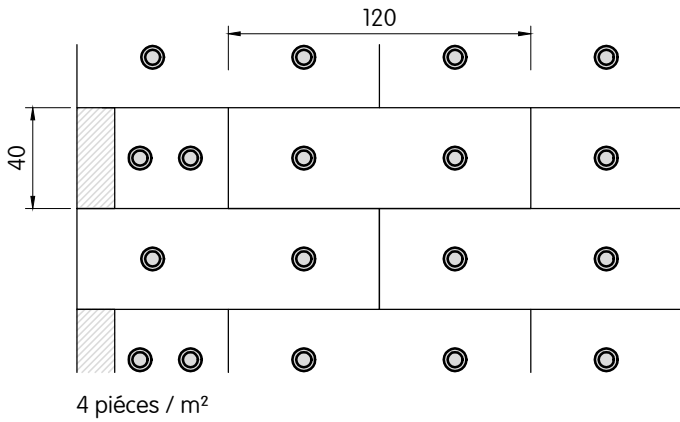

Capatect MW-Dämmplatte 035 Plus WVP-1 Plus 148

Note: Cheville d'isolation à combiner avec Capatect Dübelscheibe 153 / VT90.

En cas de montage encastré Capatect Thermozyylinder MW 154 et Capatect Universaldübel-Rondelle MW.