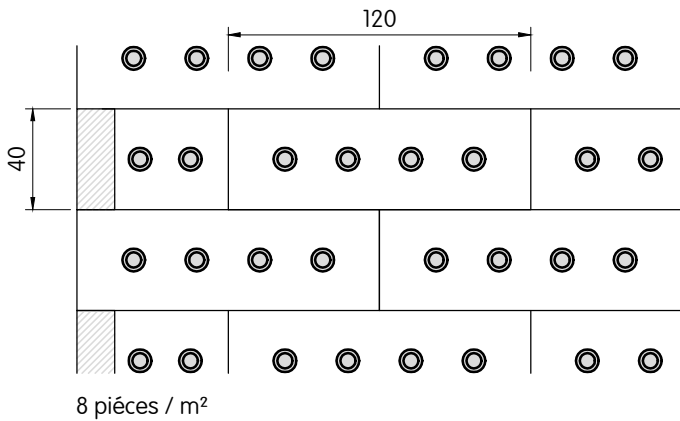

Capatect MW-Dämmplatte 035 Plus WVP-1 Plus 148

Note: Cheville d'isolation à combiner avec Capatect Dübelscheibe 153 / VT90.

En cas de montage encastré Capatect Thermozyylinder MW 154 et Capatect Universaldübel-Rondelle MW.