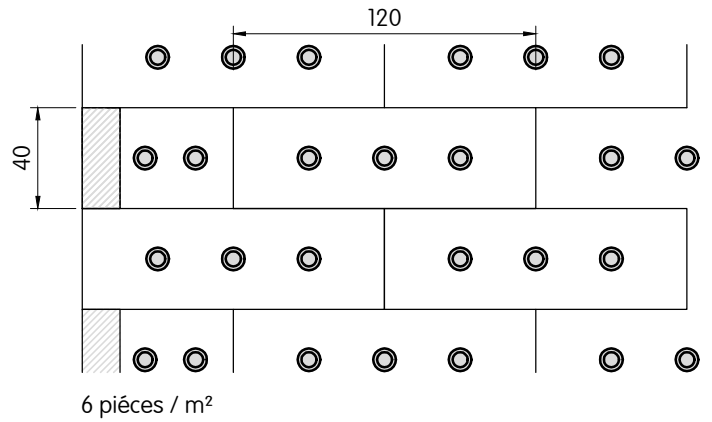

Capatect MW-Dämmplatte 035 Plus WVP-1 Plus 148

Note: Cheville d'isolation à combiner avec Capatect Dübelscheibe 153 / VT90.

En cas de montage encastré Capatect Thermozyylinder MW 154 et Capatect Universaldübel-Rondelle MW.