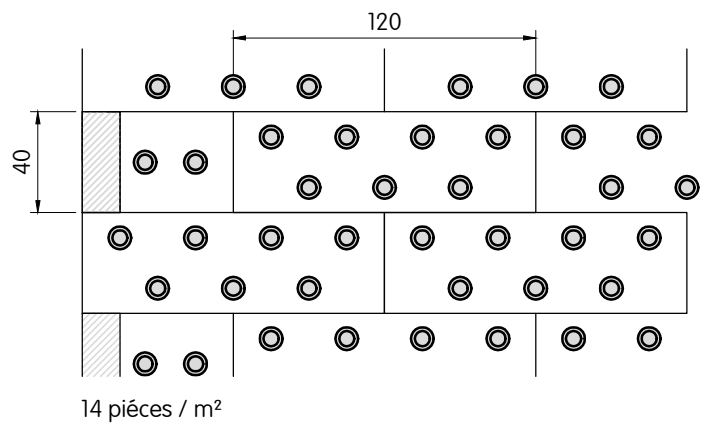

Capatect MW-Dämmplatte 035 Plus WVP-1 Plus 148

Note: Cheville d'isolation à combiner avec Capatect Dübelscheibe 153 / VT90.

En cas de montage encastré Capatect Thermozyylinder MW 154 et Capatect Universaldübel-Rondelle MW.