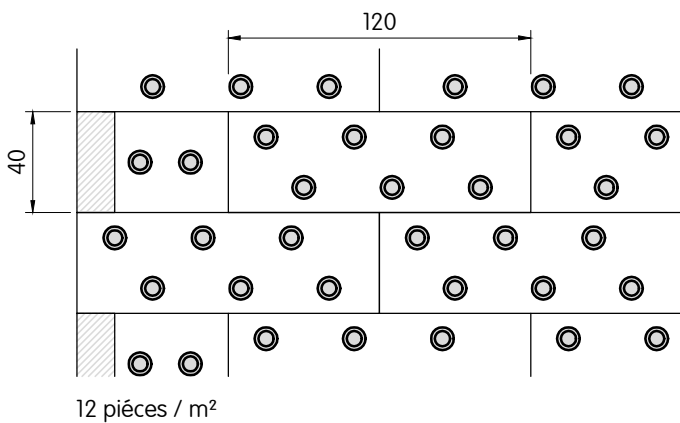

Capatect MW-Dämmplatte 035 Plus WVP-1 Plus 148

Note: Cheville d'isolation à combiner avec Capatect Dübelscheibe 153 / VT90.

En cas de montage encastré Capatect Thermozyylinder MW 154 et Capatect Universaldübel-Rondelle MW.