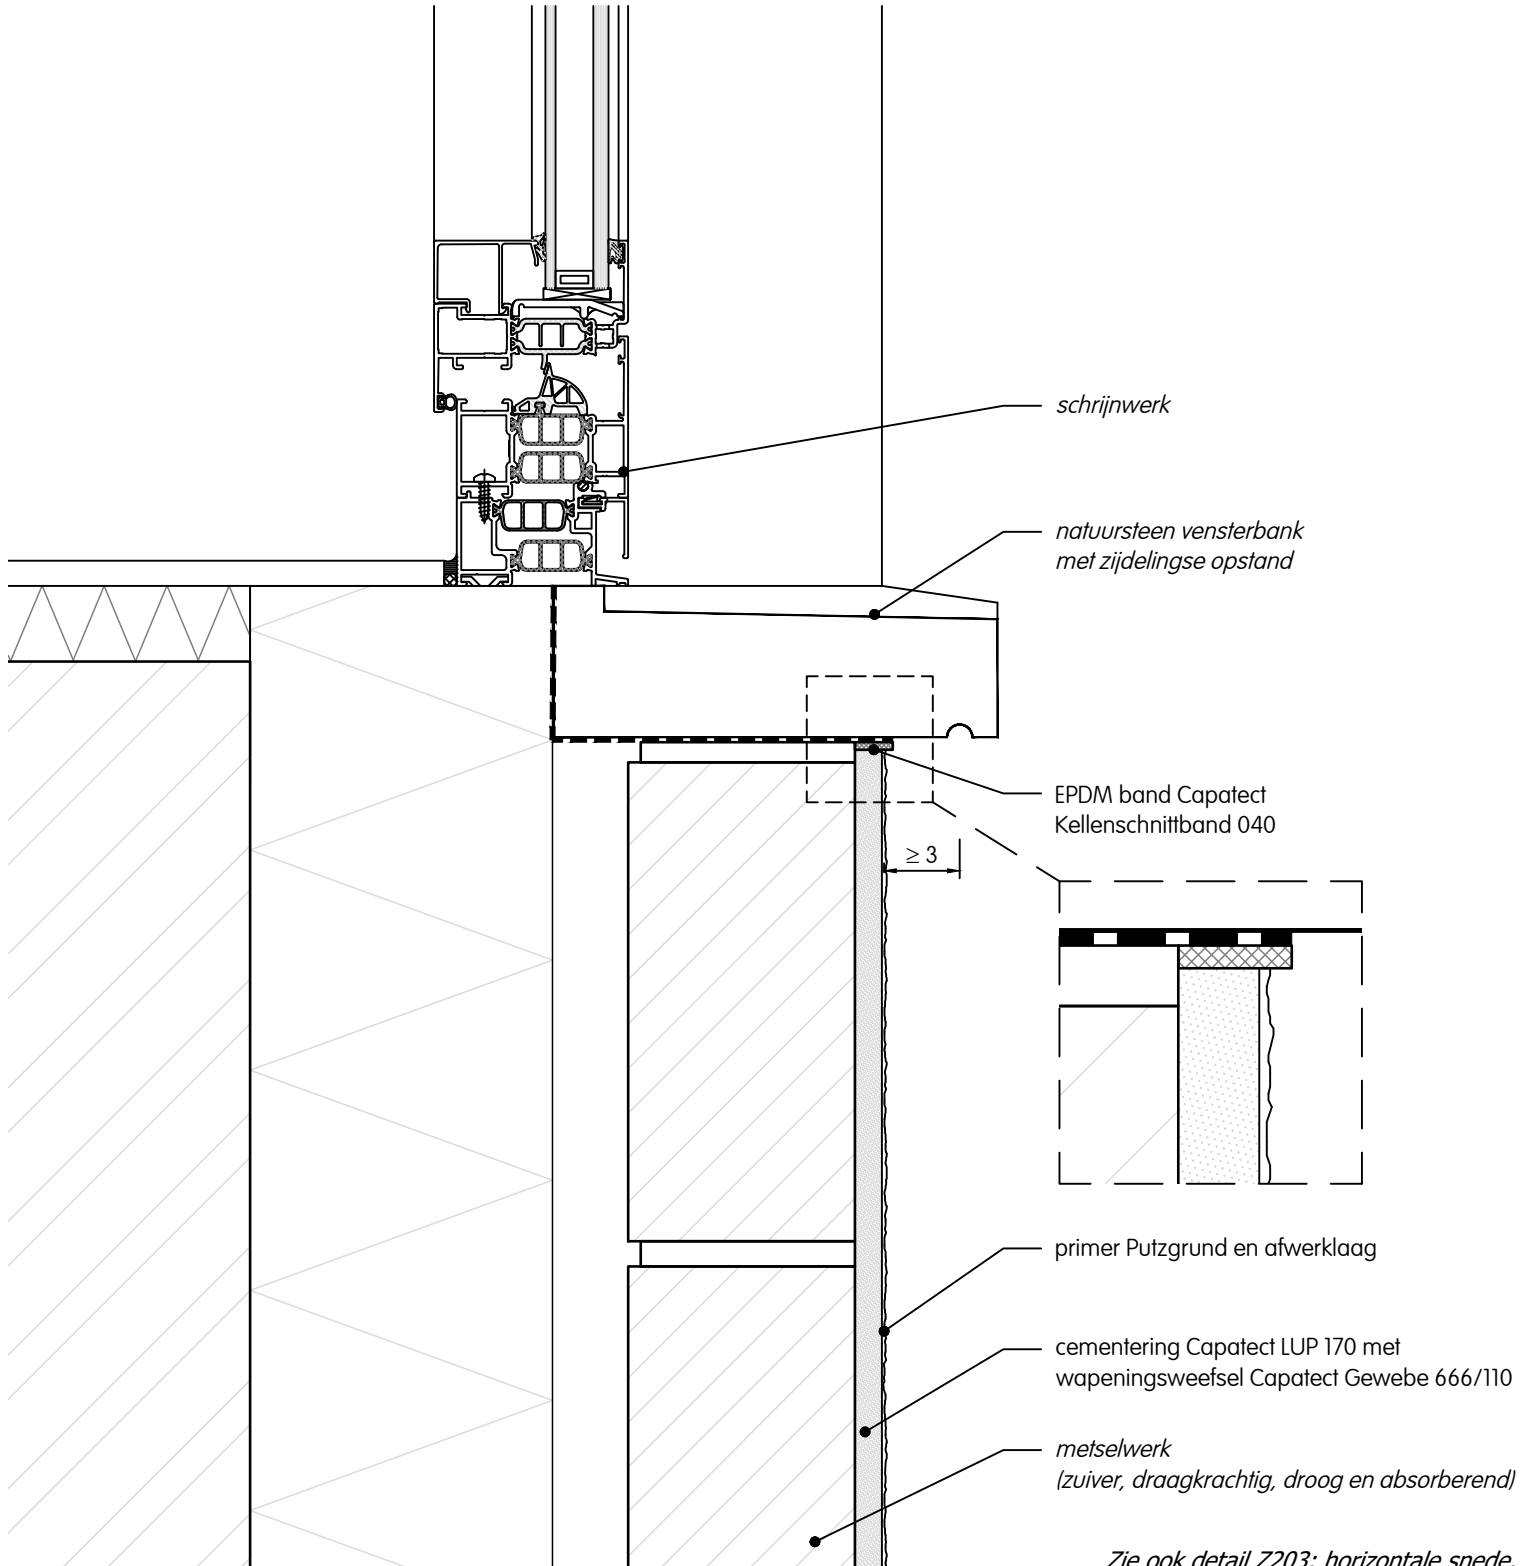

### Capatect Kellenschnittband 040

EPDM band voor het ontkoppelen van pleisterlagen en voor het absorberen van drukspanningen. Speciaal voor dik-lagige pleistersystemen.

Breedte: 54mm  
Dikte: 3mm

**Gevelbepleistering | raamaansluiting | natuursteen vensterbank | verticale snede**

**Detail Z 202 nl**

07/2021

Deze tekening betreft een principedetail. In ieder geval moet de toepasbaarheid van dit detail vóór uitvoering door de vakman / opdrachtgever / architect in het betreffende bouwproject worden gecontroleerd. Het vervangt in geen geval de vereiste werk-, detail- en montageplannen. Alle maten zijn ter plaatse te controleren en te bepalen.