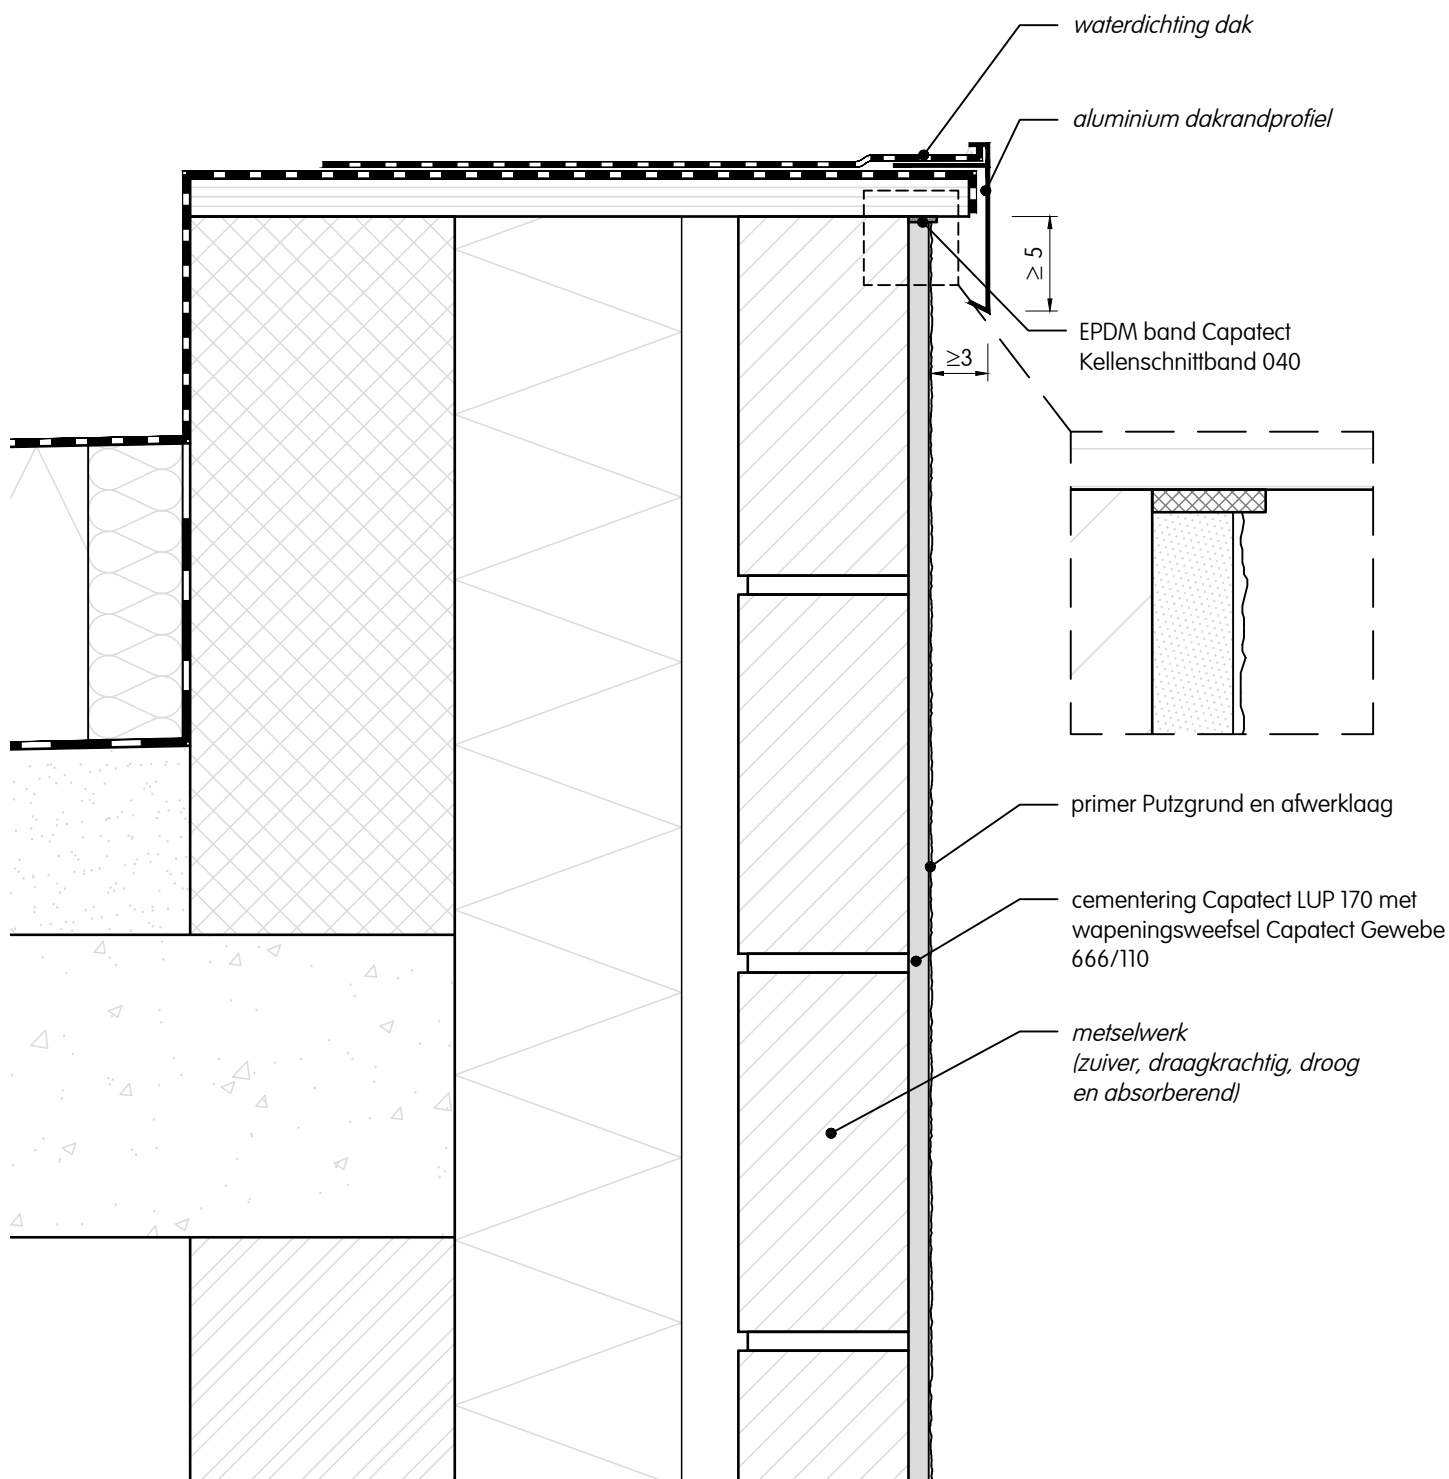

Capatect Kellenschnittband 040

EPDM band voor het ontkoppelen van pleisterlagen en voor het absorberen van drukspanningen. Speciaal voor dik-lagige pleistersystemen.

Breedte: 54mm
Dikte: 3mm

Gevelbepfeistering | dakrandaansluiting | aansluiting op aluminium dakrandprofiel | verticale snede

Deze tekening betreft een principedetail. In ieder geval moet de toepasbaarheid van dit detail vóór uitvoering door de vakman / opdrachtgever / architect in het betreffende bouwproject worden gecontroleerd. Het vervangt in geen geval de vereiste werk-, detail- en montageplannen. Alle maten zijn ter plaatse te controleren en te bepalen.