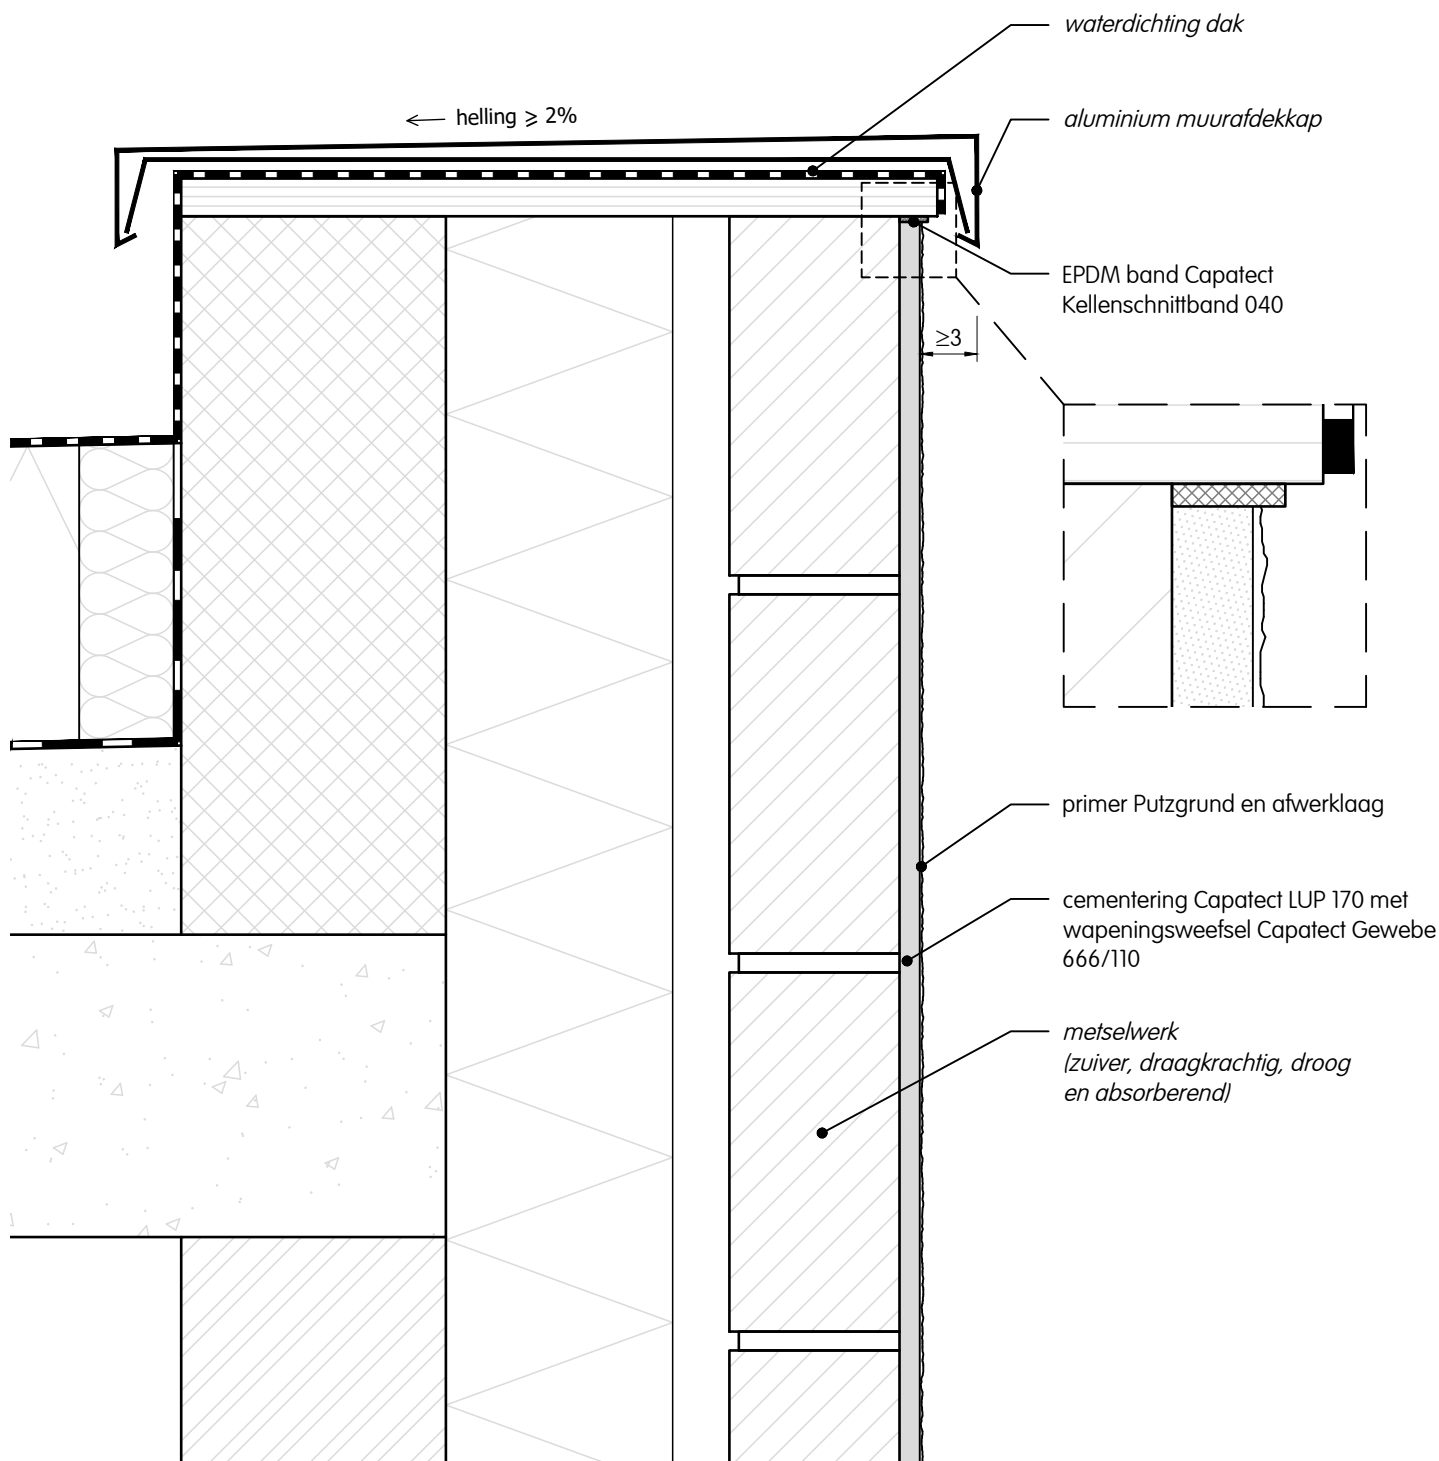

Capatect Kellenschnittband 040

EPDM band voor het ontkoppelen van pleisterlagen en voor het absorberen van drukspanningen. Speciaal voor dik-lagige pleistersystemen.

Breedte: 54mm

Dikte: 3mm

Gevelbeplesering | dakrandaansluiting | aansluiting op aluminium muurafdekkap | verticale snede

Deze tekening betreft een principedetail. In ieder geval moet de toepasbaarheid van dit detail vóór uitvoering door de vakman / opdrachtgever / architect in het betreffende bouwproject worden gecontroleerd. Het vervangt in geen geval de vereiste werk-, detail- en montageplannen. Alle maten zijn ter plaatse te controleren en te bepalen.