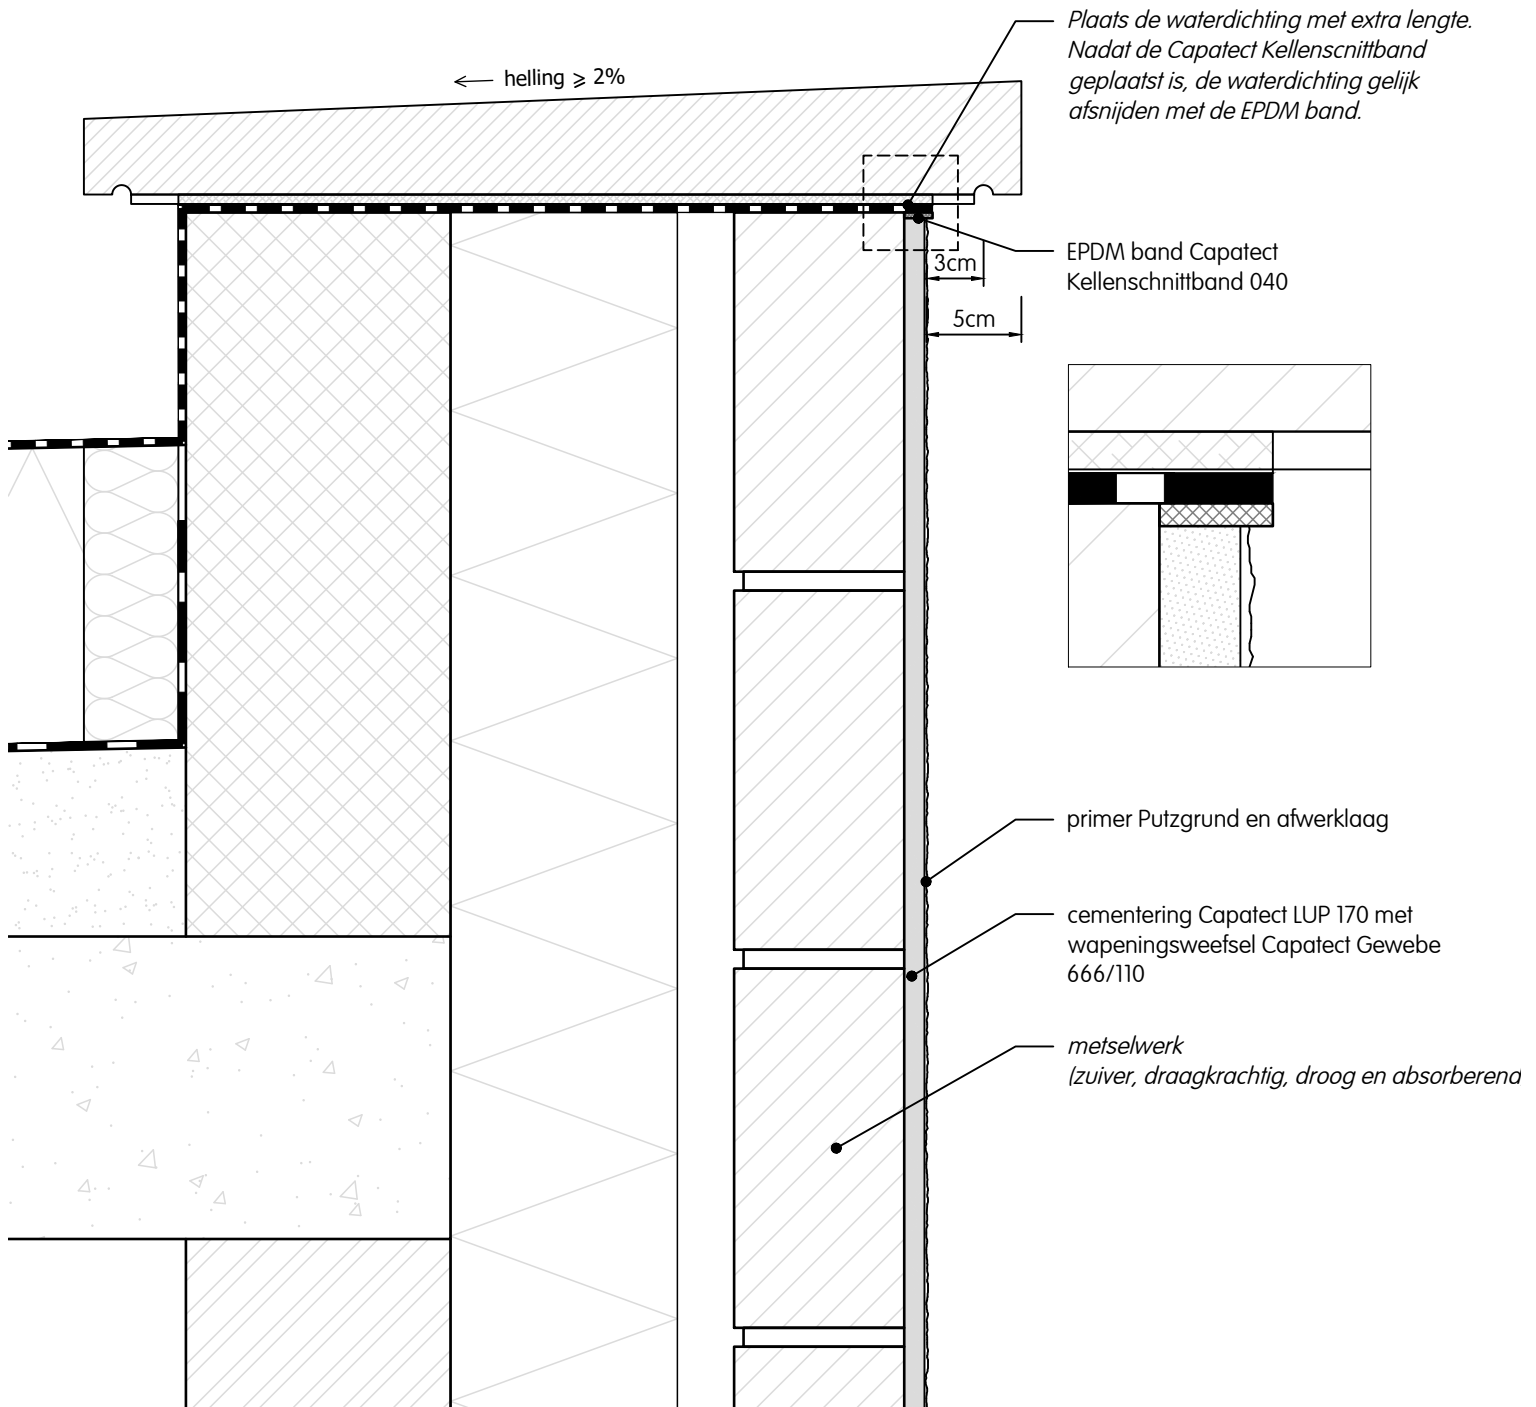

### Capatect Kellenschnittband 040

EPDM band voor het ontkoppelen van pleisterlagen en voor het absorberen van drukspanningen. Speciaal voor dik-lagige pleistersystemen.

Breedte: 54mm  
Dikte: 3mm

### Gevelbepleistering | dakrandaansluiting | aansluiting op deksteen | verticale snede

Detail Z 306 nl

07/2021

Deze tekening betreft een principedetail. In ieder geval moet de toepasbaarheid van dit detail vóór uitvoering door de vakman / opdrachtgever / architect in het betreffende bouwproject worden gecontroleerd. Het vervangt in geen geval de vereiste werk-, detail- en montageplannen. Alle maten zijn ter plaatse te controleren en te bepalen.