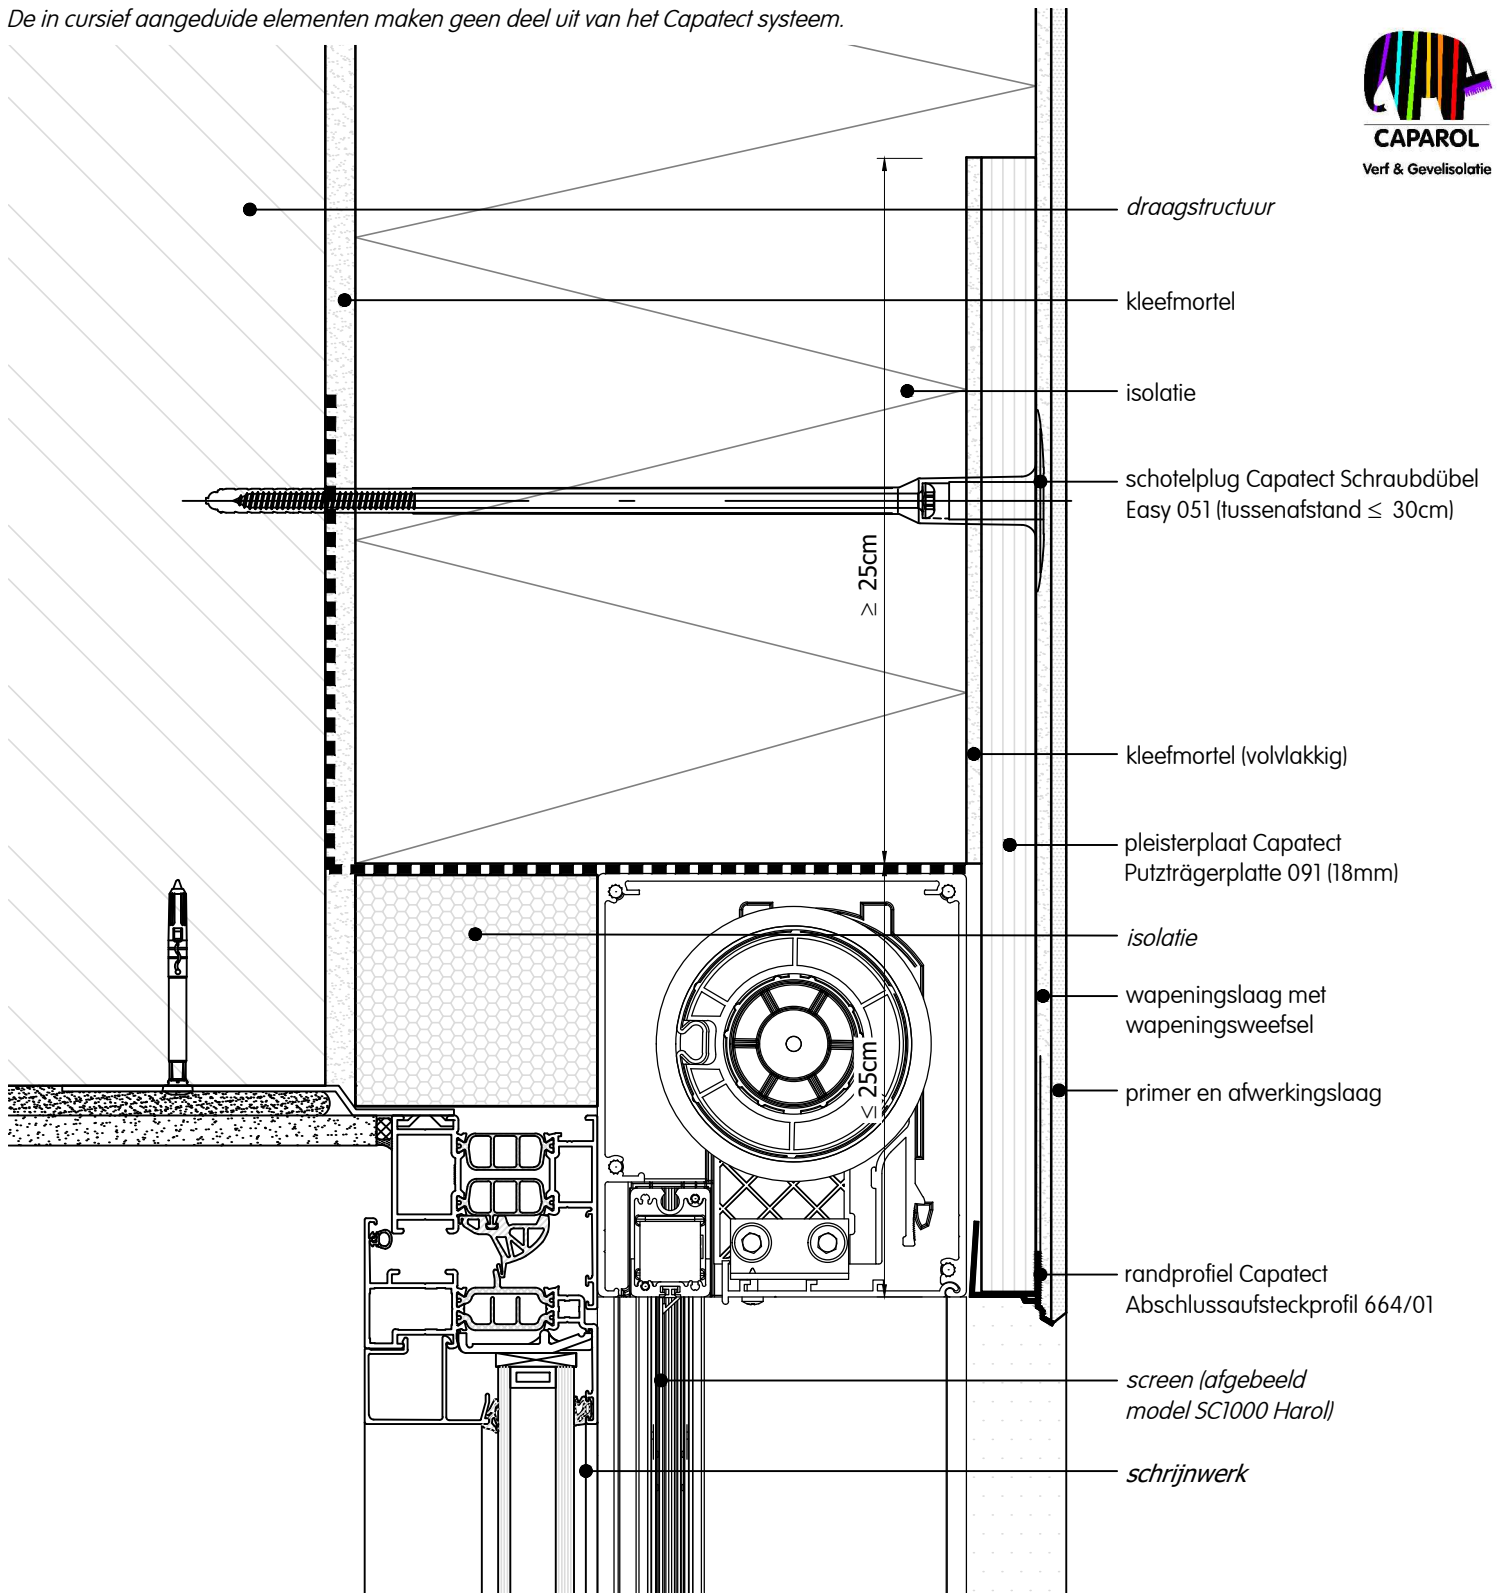

De in cursief aangeduide elementen maken geen deel uit van het Capatect systeem.

Raamaansluiting | screen met geleider niet dragend | pleisterplaat met randprofiel | verticale snede

Deze tekening betreft een principedetail. In ieder geval moet de toepasbaarheid van dit detail vóór uitvoering door de vakman / opdrachtgever / architect in het betreffende bouwproject worden gecontroleerd. Het vervangt in geen geval de vereiste werk-, detail- en montageplannen. Alle maten zijn ter plaatse te controleren en te bepalen.