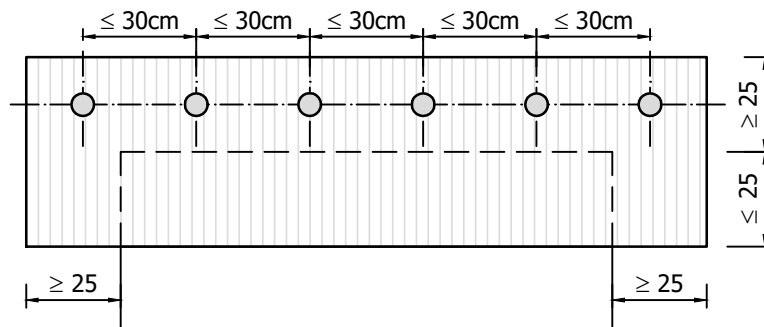

De in cursief aangeduide elementen maken geen deel uit van het Capatect systeem.

Raamaansluiting | screen met geleider niet dragend | pleisterplaat met randprofiel | verticale snede

Deze tekening betreft een principedetail. In ieder geval moet de toepasbaarheid van dit detail vóór uitvoering door de vakman / opdrachtgever / architect in het betreffende bouwproject worden gecontroleerd. Het vervangt in geen geval de vereiste werk-, detail- en montageplannen. Alle maten zijn ter plaatse te controleren en te bepalen.