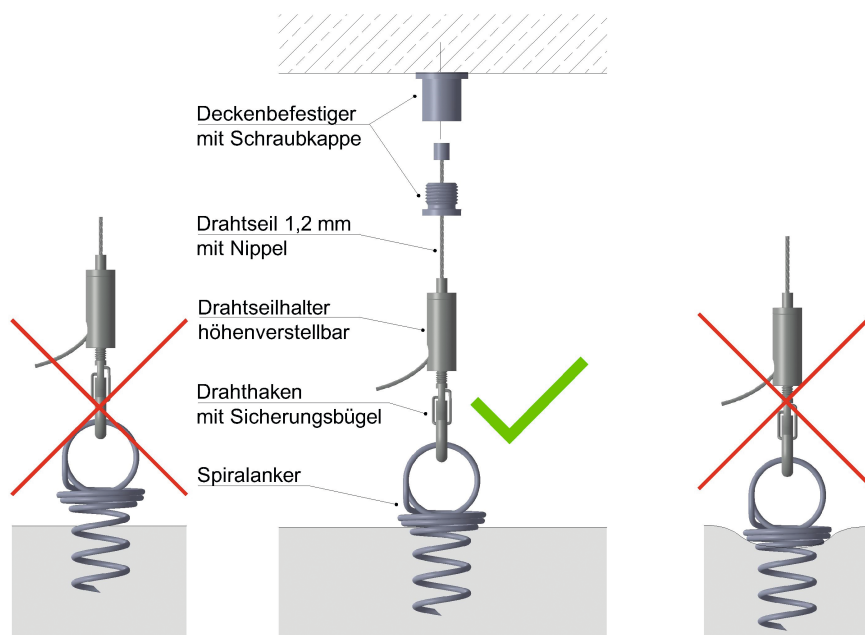

Montageanleitung Abhangset 050/10

06/18

Conseil

Centre Service Clients

DAW Belgium S.R.L
Tél.: (+32) (0)11 60 56 30
Fax: (+32) (0)11 52 56 07
E-mail: info-tech@daw.be
www.caparol.be