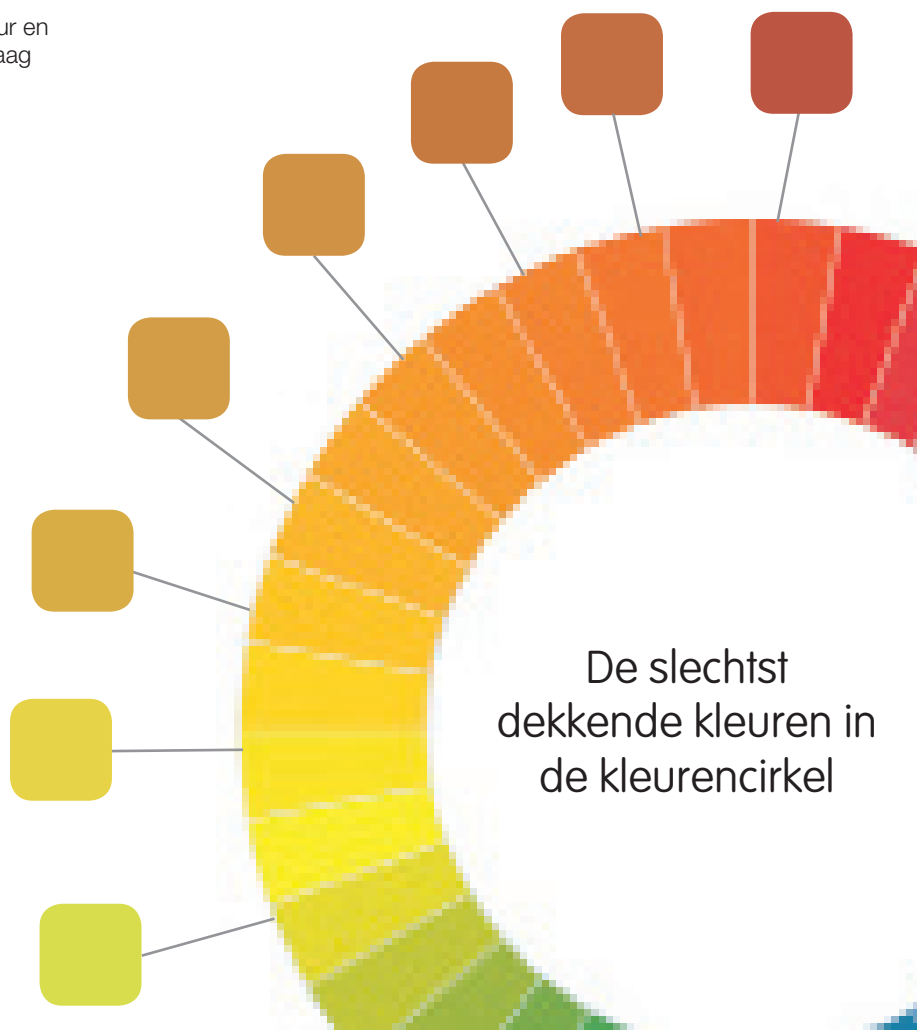

De grondkleuren van het Caparol-Grondkleursysteem