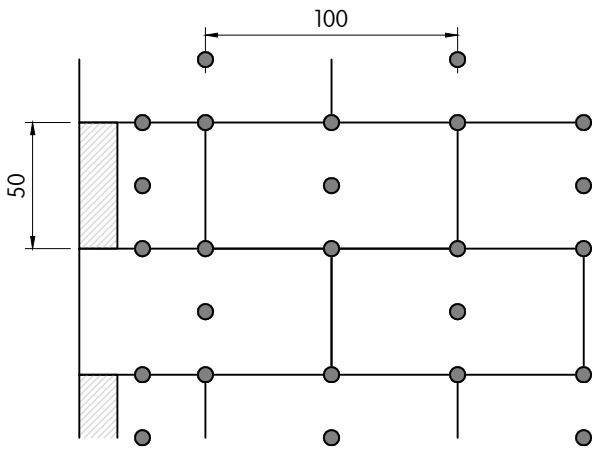

## Capatect PS-Dämmplatte

CAPAROL

THE POWER OF SURFACE.

6 stuks / m<sup>2</sup>

8 stuks / m<sup>2</sup>

10 stuks / m<sup>2</sup>

12 stuks / m<sup>2</sup>

14 stuks / m<sup>2</sup>

16 stuks / m<sup>2</sup>

Nota: verzonken montage met Capatect Universaldübel-tool en Capatect Universaldübel-Rondelle Eps

### Plugschema's per m<sup>2</sup> | EPS | Capatect PS-Dämmplatte

Deze tekening betreft een principedetail. In ieder geval moet de toepasbaarheid van dit detail vóór uitvoering door de vakman / opdrachtgever / architect in het betreffende bouwproject worden gecontroleerd. Het vervangt in geen geval de vereiste werk-, detail- en montageplannen. Alle maten zijn ter plaatse te controleren en te bepalen.