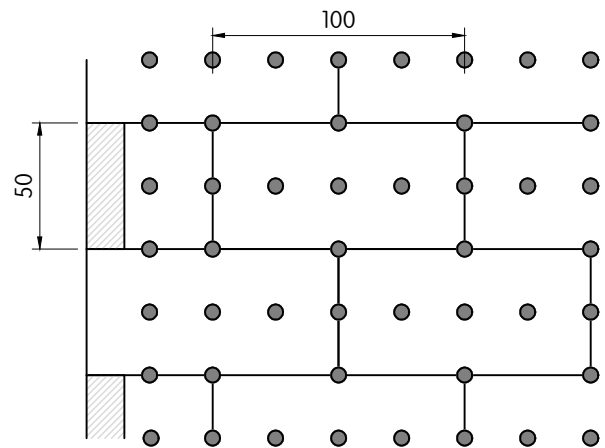

## Capatect PS-Dämmplatte

CAPAROL

THE POWER OF SURFACE.

6 stuks / m<sup>2</sup>

8 stuks / m<sup>2</sup>

10 stuks / m<sup>2</sup>

12 stuks / m<sup>2</sup>

14 stuks / m<sup>2</sup>

16 stuks / m<sup>2</sup>

Nota: verzonken montage met Capatect Universaldübel-tool en Capatect Universaldübel-Rondelle Eps

### Plugschema's per m<sup>2</sup> | EPS | Capatect PS-Dämmplatte

Deze tekening betreft een principedetail. In ieder geval moet de toepasbaarheid van dit detail vóór uitvoering door de vakman / opdrachtgever / architect in het betreffende bouwproject worden gecontroleerd. Het vervangt in geen geval de vereiste werk-, detail- en montageplannen. Alle maten zijn ter plaatse te controleren en te bepalen.