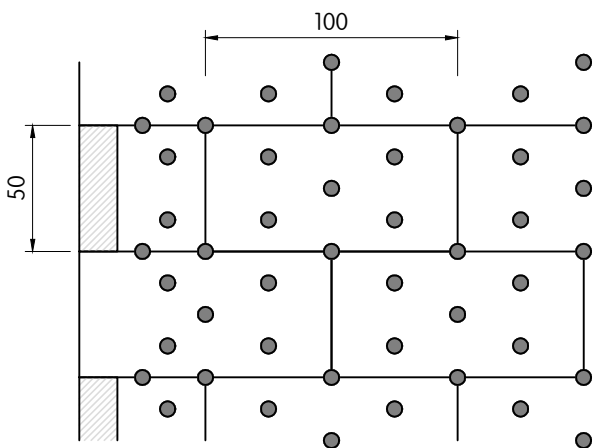

## Capatect PS-Dämmplatte

CAPAROL

THE POWER OF SURFACE.

6 stuks / m<sup>2</sup>

8 stuks / m<sup>2</sup>

10 stuks / m<sup>2</sup>

12 stuks / m<sup>2</sup>

14 stuks / m<sup>2</sup>

16 stuks / m<sup>2</sup>

Nota: verzonken montage met Capatect Universaldübel-tool en Capatect Universaldübel-Rondelle Eps

### Plugschema's per m<sup>2</sup> | EPS | Capatect PS-Dämmplatte

Deze tekening betreft een principedetail. In ieder geval moet de toepasbaarheid van dit detail vóór uitvoering door de vakman / opdrachtgever / architect in het betreffende bouwproject worden gecontroleerd. Het vervangt in geen geval de vereiste werk-, detail- en montageplannen. Alle maten zijn ter plaatse te controleren en te bepalen.