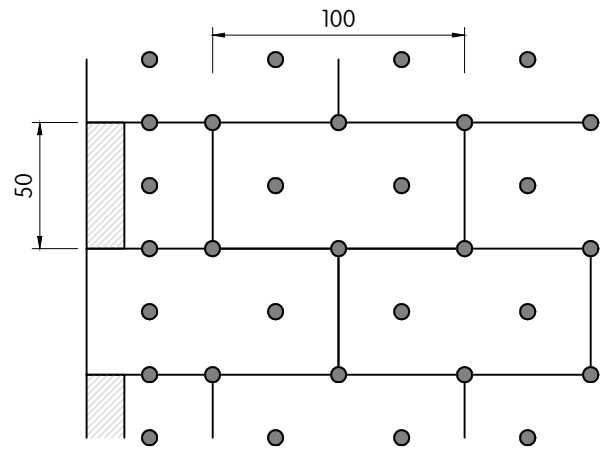

## Capatect PS-Dämmplatte

CAPAROL

THE POWER OF SURFACE.

6 stuks / m<sup>2</sup>

8 stuks / m<sup>2</sup>

10 stuks / m<sup>2</sup>

12 stuks / m<sup>2</sup>

14 stuks / m<sup>2</sup>

16 stuks / m<sup>2</sup>

Nota: verzonken montage met Capatect Universaldübel-tool en Capatect Universaldübel-Rondelle Eps

### Plugschema's per m<sup>2</sup> | EPS | Capatect PS-Dämmplatte

Deze tekening betreft een principedetail. In ieder geval moet de toepasbaarheid van dit detail vóór uitvoering door de vakman / opdrachtgever / architect in het betreffende bouwproject worden gecontroleerd. Het vervangt in geen geval de vereiste werk-, detail- en montageplannen. Alle maten zijn ter plaatse te controleren en te bepalen.