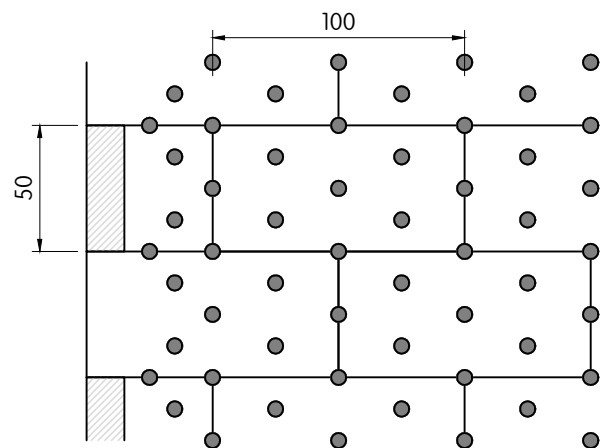

## Capatect PS-Dämmplatte

CAPAROL

THE POWER OF SURFACE.

6 stuks / m<sup>2</sup>

8 stuks / m<sup>2</sup>

10 stuks / m<sup>2</sup>

12 stuks / m<sup>2</sup>

14 stuks / m<sup>2</sup>

16 stuks / m<sup>2</sup>

Nota: verzonken montage met Capatect Universaldübel-tool en Capatect Universaldübel-Rondelle Eps

### Plugschema's per m<sup>2</sup> | EPS | Capatect PS-Dämmplatte

Deze tekening betreft een principedetail. In ieder geval moet de toepasbaarheid van dit detail vóór uitvoering door de vakman / opdrachtgever / architect in het betreffende bouwproject worden gecontroleerd. Het vervangt in geen geval de vereiste werk-, detail- en montageplannen. Alle maten zijn ter plaatse te controleren en te bepalen.