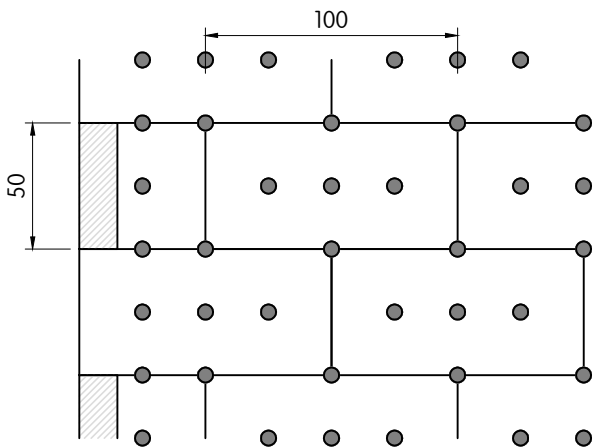

## Capatect PS-Dämmplatte

CAPAROL

THE POWER OF SURFACE.

6 stuks / m<sup>2</sup>

8 stuks / m<sup>2</sup>

10 stuks / m<sup>2</sup>

12 stuks / m<sup>2</sup>

14 stuks / m<sup>2</sup>

16 stuks / m<sup>2</sup>

Nota: verzonken montage met Capatect Universaldübel-tool en Capatect Universaldübel-Rondelle Eps

### Plugschema's per m<sup>2</sup> | EPS | Capatect PS-Dämmplatte

Deze tekening betreft een principedetail. In ieder geval moet de toepasbaarheid van dit detail vóór uitvoering door de vakman / opdrachtgever / architect in het betreffende bouwproject worden gecontroleerd. Het vervangt in geen geval de vereiste werk-, detail- en montageplannen. Alle maten zijn ter plaatse te controleren en te bepalen.