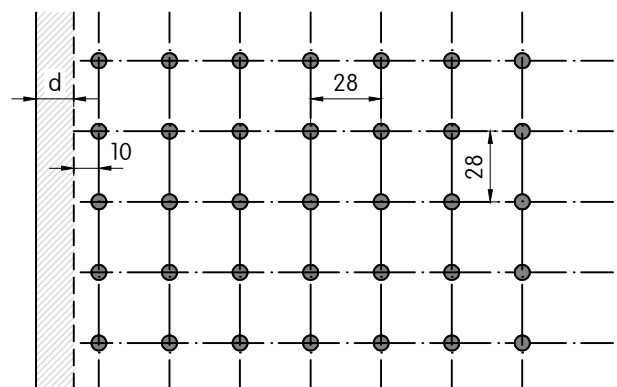

Capatect System Brick / Keramik:

Capatect PS-Dämmplatte
Capatect MW-Dämmplatte

CAPAROL

THE POWER OF SURFACE.

d= dikte Capatect-isolatie

8 stuks / m²

d= dikte Capatect-isolatie

4 stuks / m²

10 stuks / m²

d= dikte Capatect-isolatie

6 stuks / m²

12 stuks / m²

Nota: De pluggen moeten door het wapeningsweefsel geplaatst worden.

Plugschema's per m² | gevelisolatie met harde bekleding | Capatect System Brick / Keramik