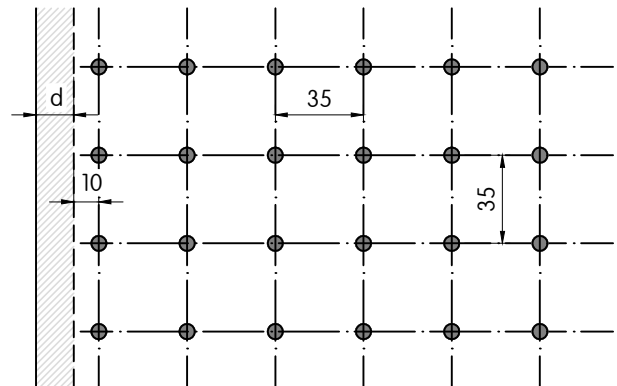

Capatect System Brick / Keramik:

Capatect PS-Dämmplatte
Capatect MW-Dämmplatte

CAPAROL

THE POWER OF SURFACE.

d= dikte Capatect-isolatie

8 stuks / m²

d= dikte Capatect-isolatie

4 stuks / m²

10 stuks / m²

d= dikte Capatect-isolatie

6 stuks / m²

12 stuks / m²

Nota: De pluggen moeten door het wapeningsweefsel geplaatst worden.

Plugschema's per m² | gevelisolatie met harde bekleding | Capatect System Brick / Keramik