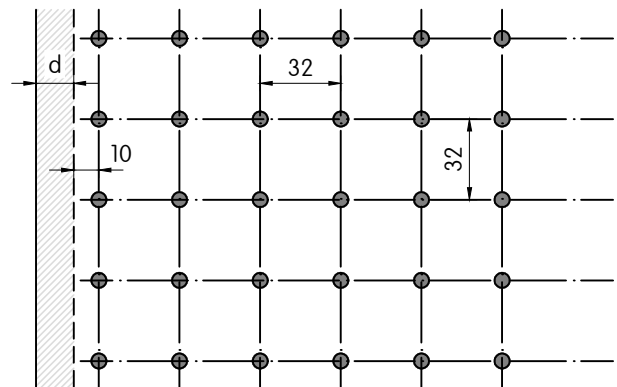

Capatect System Brick / Keramik:

Capatect PS-Dämmplatte
Capatect MW-Dämmplatte

CAPAROL

THE POWER OF SURFACE.

d= dikte Capatect-isolatie

8 stuks / m²

d= dikte Capatect-isolatie

4 stuks / m²

10 stuks / m²

d= dikte Capatect-isolatie

6 stuks / m²

12 stuks / m²

Nota: De pluggen moeten door het wapeningsweefsel geplaatst worden.

Plugschema's per m² | gevelisolatie met harde bekleding | Capatect System Brick / Keramik