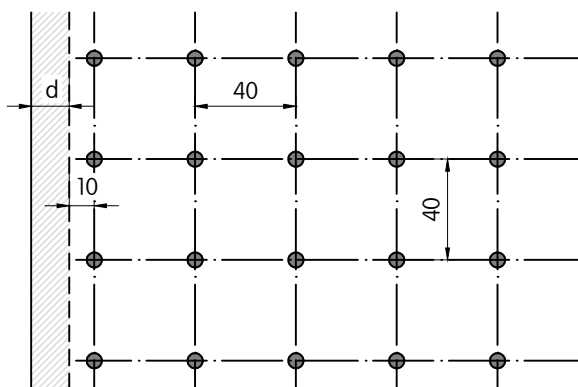

Capatect System Brick / Keramik:

Capatect PS-Dämmplatte
Capatect MW-Dämmplatte

CAPAROL

THE POWER OF SURFACE.

d= dikte Capatect-isolatie

8 stuks / m²

d= dikte Capatect-isolatie

4 stuks / m²

10 stuks / m²

d= dikte Capatect-isolatie

6 stuks / m²

12 stuks / m²

Nota: De pluggen moeten door het wapeningsweefsel geplaatst worden.

Plugschema's per m² | gevelisolatie met harde bekleding | Capatect System Brick / Keramik