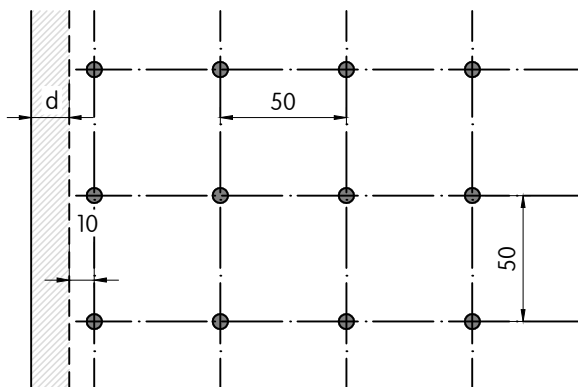

Capatect System Brick / Keramik:

Capatect PS-Dämmplatte
Capatect MW-Dämmplatte

CAPAROL

THE POWER OF SURFACE.

d= dikte Capatect-isolatie

8 stuks / m²

d= dikte Capatect-isolatie

4 stuks / m²

10 stuks / m²

d= dikte Capatect-isolatie

6 stuks / m²

12 stuks / m²

Nota: De pluggen moeten door het wapeningsweefsel geplaatst worden.

Plugschema's per m² | gevelisolatie met harde bekleding | Capatect System Brick / Keramik