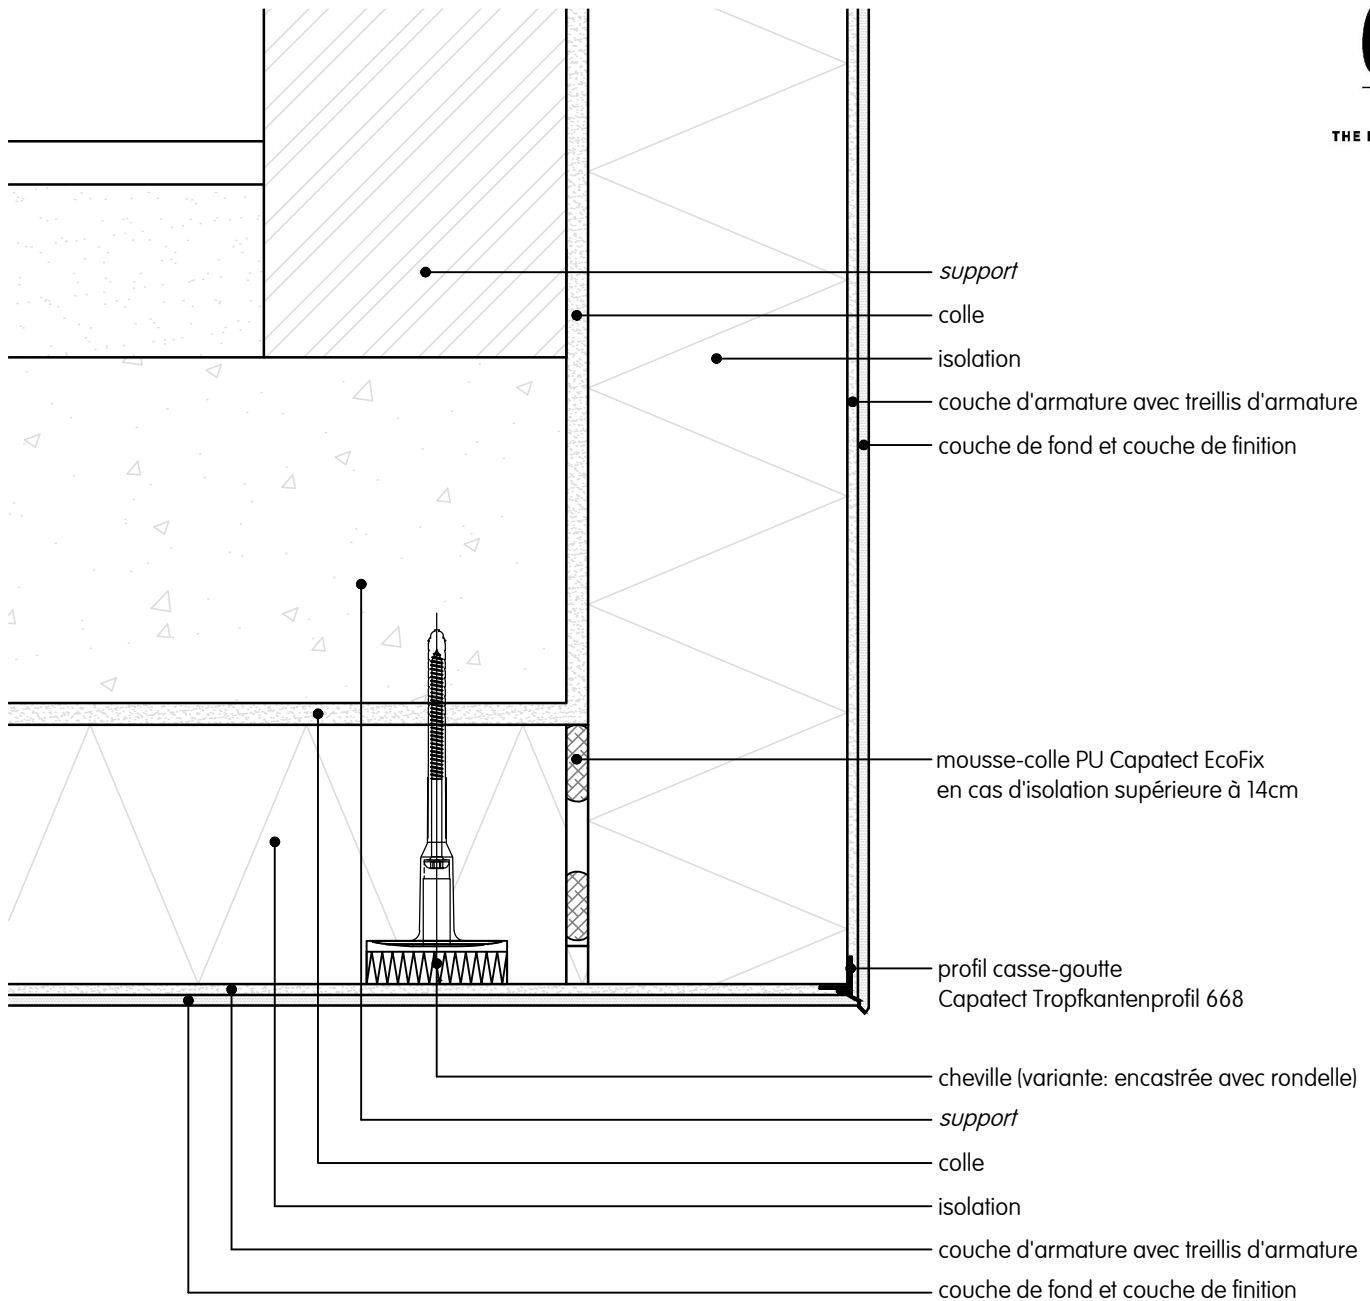

Les éléments indiqués en italique ne font pas partie du système Capatect.

Noeud PEB-conforme

mousse-colle PU Capatect EcoFix en cas d'isolation supérieure à 14cm

Raccord plafond avec profil casse-goutte | coupe verticale

Ce dessin représente un détail de principe. Dans tous les cas, le détail doit faire l'objet d'une analyse qui se rapporte à chaque projet par l'applicateur, le client ou l'architecte. Il ne remplace en aucun cas les plans de détail et de montage requis. Toutes les dimensions doivent être contrôlées et déterminées sur place.