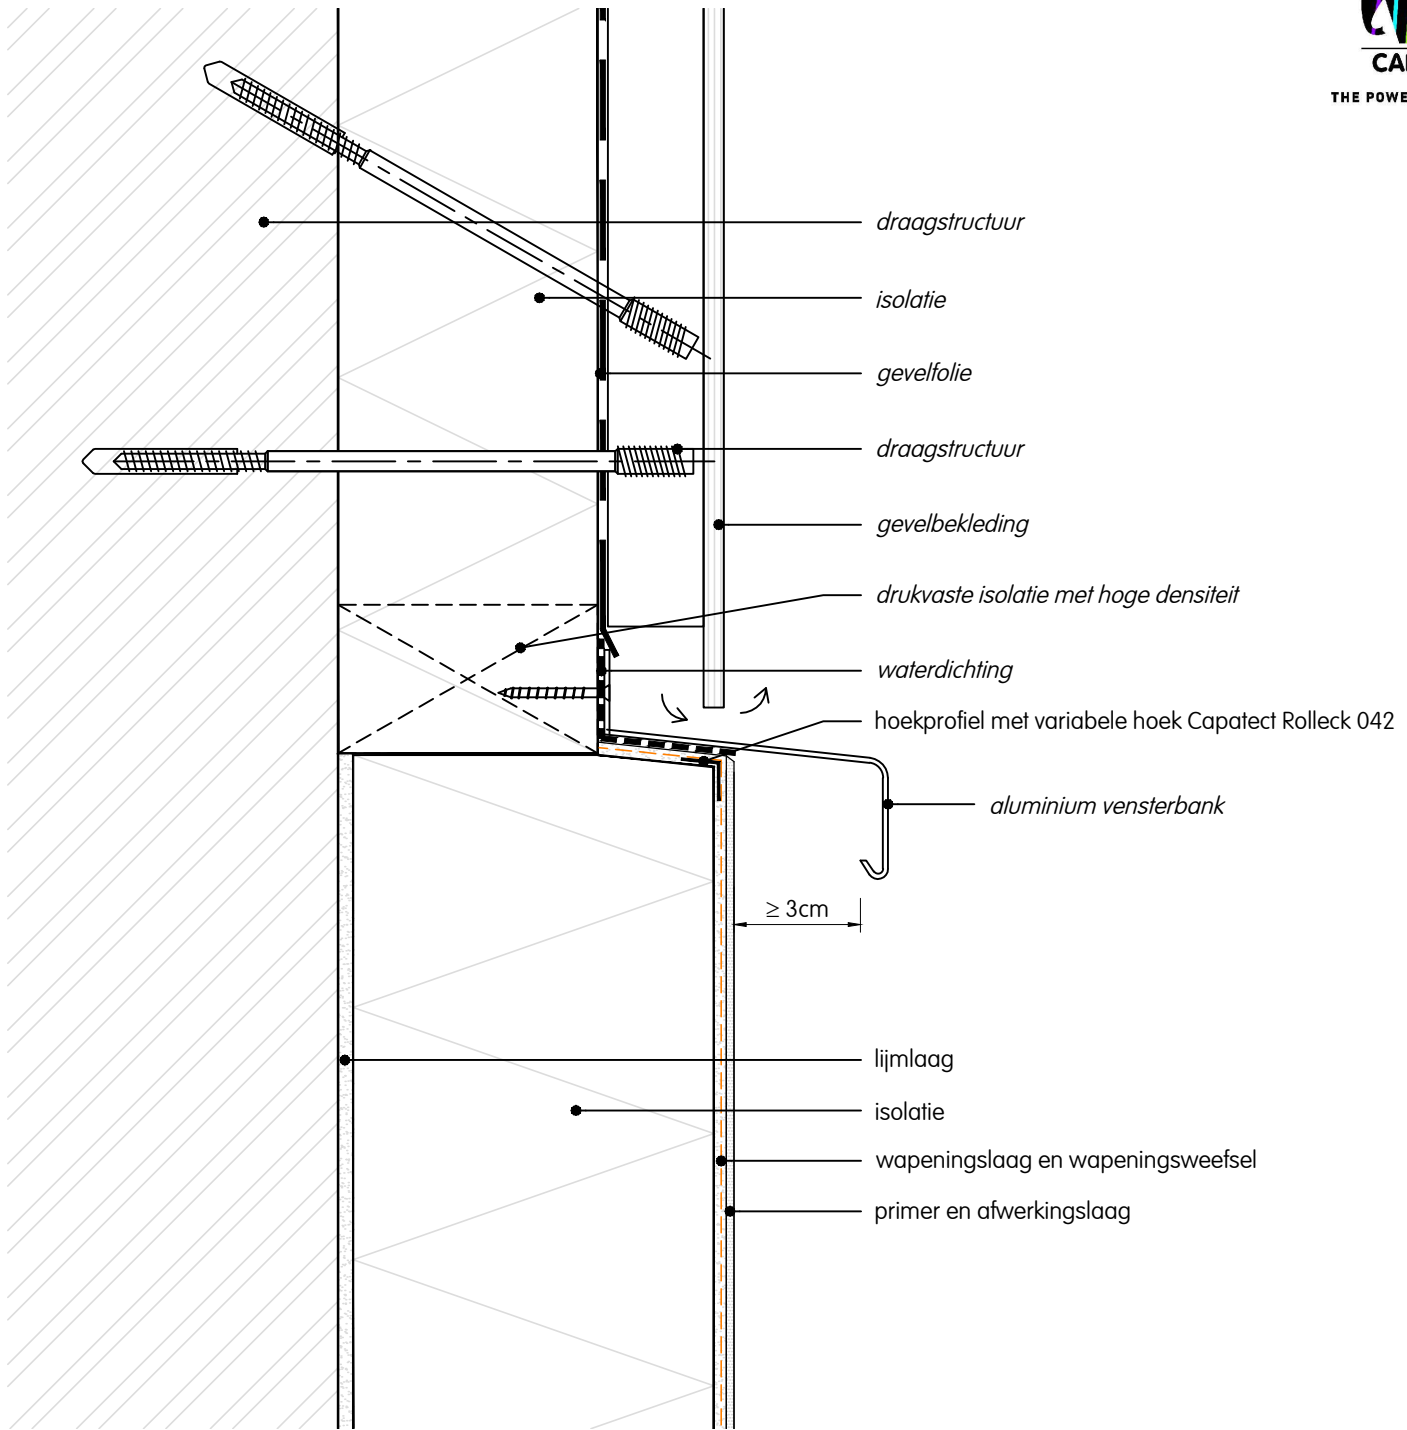

De in cursief aangeduide elementen maken geen deel uit van het Capatect systeem.

**Aansluiting gevelisolatie met geventileerde gevelbekleding | geventileerd gevelsysteem
bovenaan | aluminium vensterbank | verticale snede**

Deze tekening betreft een principedetail. In ieder geval moet de toepasbaarheid van dit detail vóór uitvoering door de vakman / opdrachtgever / architect in het betreffende bouwproject worden gecontroleerd. Het vervangt in geen geval de vereiste werk-, detail- en montageplannen. Alle maten zijn ter plaatse te controleren en te bepalen.