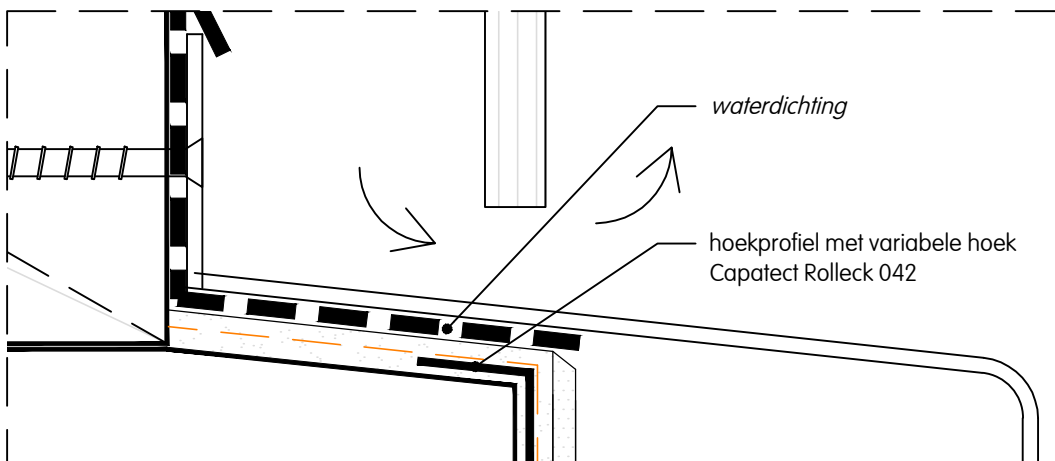

De in cursief aangeduide elementen maken geen deel uit van het Capatect systeem.

**Aansluiting gevelisolatie met geventileerde gevelbekleding | geventileerd gevelsysteem
bovenaan | aluminium vensterbank | verticale snede**

Deze tekening betreft een principedetail. In ieder geval moet de toepasbaarheid van dit detail vóór uitvoering door de vakman / opdrachtgever / architect in het betreffende bouwproject worden gecontroleerd. Het vervangt in geen geval de vereiste werk-, detail- en montageplannen. Alle maten zijn ter plaatse te controleren en te bepalen.