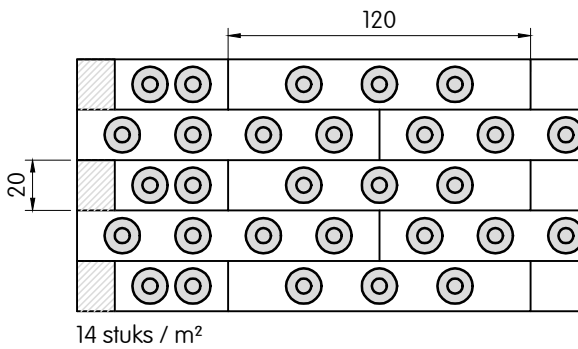

Capatect Lamelle VB 041 101

Nota: Schotelpluggen te combineren met Capatect Dübelscheibe 153 / 140.
Geen verzonken montage mogelijk.

Plugschema's per m² | mineraalwol-lamel | Capatect Lamelle VB 041 101

Deze tekening betreft een principedetail. In ieder geval moet de toepasbaarheid van dit detail vóór uitvoering door de vakman / opdrachtgever / architect in het betreffende bouwproject worden gecontroleerd. Het vervangt in geen geval de vereiste werk-, detail- en montageplannen. Alle maten zijn ter plaatse te controleren en te bepalen.