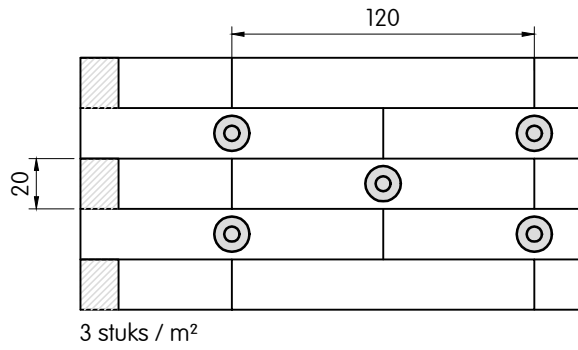

Capatect Lamelle VB 041 101

Nota: Schotelpluggen te combineren met Capatect Dübelscheibe 153 / 140.
Geen verzonken montage mogelijk.

Plugschema's per m² | mineraalwol-lamel | Capatect Lamelle VB 041 101

Deze tekening betreft een principedetail. In ieder geval moet de toepasbaarheid van dit detail vóór uitvoering door de vakman / opdrachtgever / architect in het betreffende bouwproject worden gecontroleerd. Het vervangt in geen geval de vereiste werk-, detail- en montageplannen. Alle maten zijn ter plaatse te controleren en te bepalen.