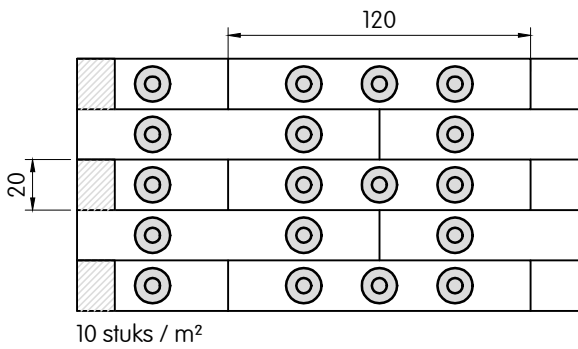

Capatect Lamelle VB 041 101

Nota: Schotelpluggen te combineren met Capatect Dübelscheibe 153 / 140.
Geen verzonken montage mogelijk.

Plugschema's per m² | mineraalwol-lamel | Capatect Lamelle VB 041 101

Deze tekening betreft een principedetail. In ieder geval moet de toepasbaarheid van dit detail vóór uitvoering door de vakman / opdrachtgever / architect in het betreffende bouwproject worden gecontroleerd. Het vervangt in geen geval de vereiste werk-, detail- en montageplannen. Alle maten zijn ter plaatse te controleren en te bepalen.