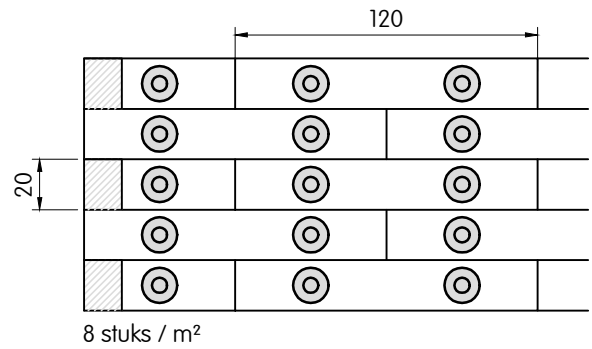

Capatect Lamelle VB 041 101

Nota: Schotelpluggen te combineren met Capatect Dübelscheibe 153 / 140.
Geen verzonken montage mogelijk.

Plugschema's per m² | mineraalwol-lamel | Capatect Lamelle VB 041 101

Deze tekening betreft een principedetail. In ieder geval moet de toepasbaarheid van dit detail vóór uitvoering door de vakman / opdrachtgever / architect in het betreffende bouwproject worden gecontroleerd. Het vervangt in geen geval de vereiste werk-, detail- en montageplannen. Alle maten zijn ter plaatse te controleren en te bepalen.