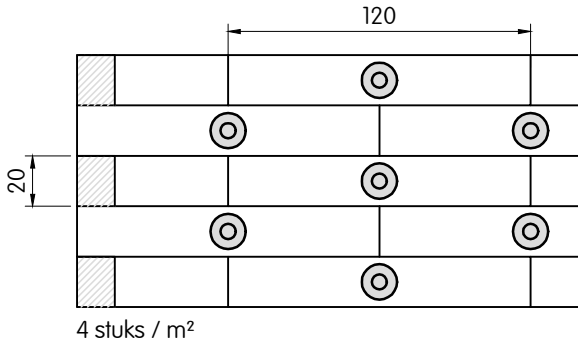

Capatect Lamelle VB 041 101

Nota: Schotelpluggen te combineren met Capatect Dübelscheibe 153 / 140.
Geen verzonken montage mogelijk.

Plugschema's per m² | mineraalwol-lamel | Capatect Lamelle VB 041 101

Deze tekening betreft een principedetail. In ieder geval moet de toepasbaarheid van dit detail vóór uitvoering door de vakman / opdrachtgever / architect in het betreffende bouwproject worden gecontroleerd. Het vervangt in geen geval de vereiste werk-, detail- en montageplannen. Alle maten zijn ter plaatse te controleren en te bepalen.