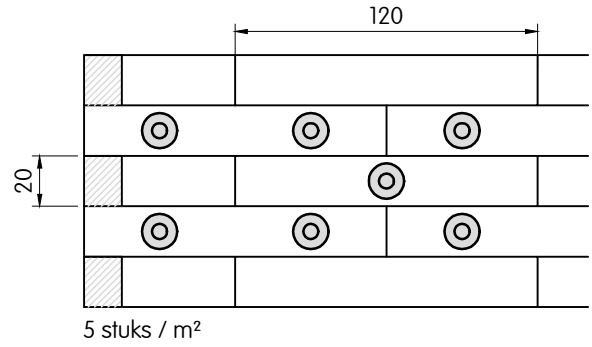

Capatect Lamelle VB 041 101

Nota: Schotelpluggen te combineren met Capatect Dübelscheibe 153 / 140.
Geen verzonken montage mogelijk.

Plugschema's per m² | mineraalwol-lamel | Capatect Lamelle VB 041 101

Deze tekening betreft een principedetail. In ieder geval moet de toepasbaarheid van dit detail vóór uitvoering door de vakman / opdrachtgever / architect in het betreffende bouwproject worden gecontroleerd. Het vervangt in geen geval de vereiste werk-, detail- en montageplannen. Alle maten zijn ter plaatse te controleren en te bepalen.