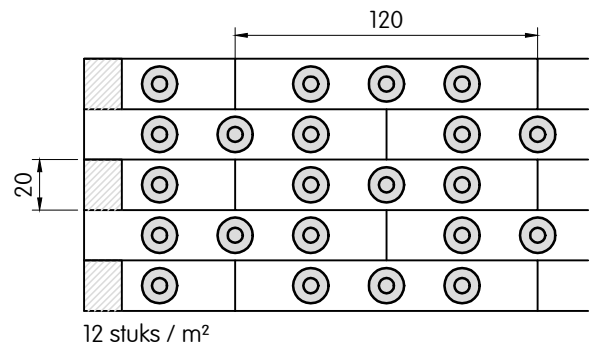

Capatect Lamelle VB 041 101

Nota: Schotelpluggen te combineren met Capatect Dübelscheibe 153 / 140.
Geen verzonken montage mogelijk.

Plugschema's per m² | mineraalwol-lamel | Capatect Lamelle VB 041 101

Deze tekening betreft een principedetail. In ieder geval moet de toepasbaarheid van dit detail vóór uitvoering door de vakman / opdrachtgever / architect in het betreffende bouwproject worden gecontroleerd. Het vervangt in geen geval de vereiste werk-, detail- en montageplannen. Alle maten zijn ter plaatse te controleren en te bepalen.