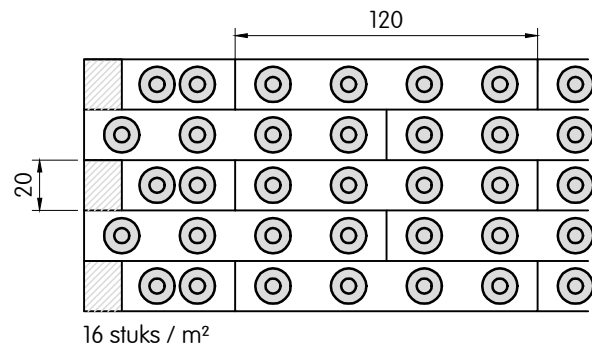

Capatect Lamelle VB 041 101

Nota: Schotelpluggen te combineren met Capatect Dübelscheibe 153 / 140.
Geen verzonken montage mogelijk.

Plugschema's per m² | mineraalwol-lamel | Capatect Lamelle VB 041 101

Deze tekening betreft een principedetail. In ieder geval moet de toepasbaarheid van dit detail vóór uitvoering door de vakman / opdrachtgever / architect in het betreffende bouwproject worden gecontroleerd. Het vervangt in geen geval de vereiste werk-, detail- en montageplannen. Alle maten zijn ter plaatse te controleren en te bepalen.