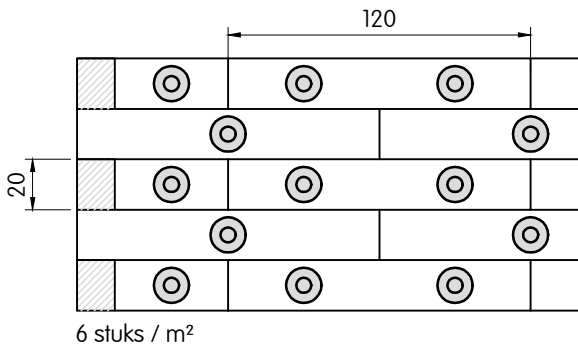

Capatect Lamelle VB 041 101

Nota: Schotelpluggen te combineren met Capatect Dübelscheibe 153 / 140.
Geen verzonken montage mogelijk.

Plugschema's per m² | mineraalwol-lamel | Capatect Lamelle VB 041 101

Deze tekening betreft een principedetail. In ieder geval moet de toepasbaarheid van dit detail vóór uitvoering door de vakman / opdrachtgever / architect in het betreffende bouwproject worden gecontroleerd. Het vervangt in geen geval de vereiste werk-, detail- en montageplannen. Alle maten zijn ter plaatse te controleren en te bepalen.