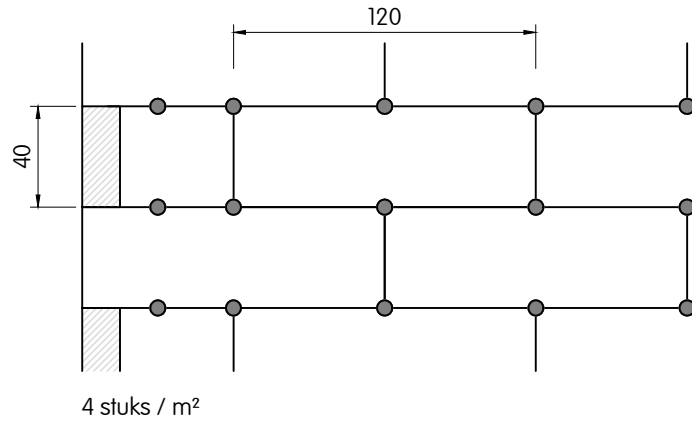

Capatect PF-Dämmplatte 122

Plugschema's per m² | fenolschuim | Capatect PF-Dämmplatte 122

Deze tekening betreft een principedetail. In ieder geval moet de toepasbaarheid van dit detail vóór uitvoering door de vakman / opdrachtgever / architect in het betreffende bouwproject worden gecontroleerd. Het vervangt in geen geval de vereiste werk-, detail- en montageplannen. Alle maten zijn ter plaatse te controleren en te bepalen.