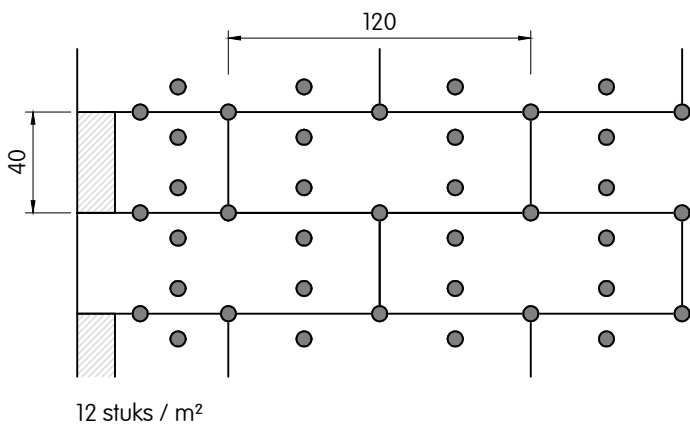

Capatect PF-Dämmplatte 122

Plugschema's per m² | fenolschuim | Capatect PF-Dämmplatte 122

Deze tekening betreft een principedetail. In ieder geval moet de toepasbaarheid van dit detail vóór uitvoering door de vakman / opdrachtgever / architect in het betreffende bouwproject worden gecontroleerd. Het vervangt in geen geval de vereiste werk-, detail- en montageplannen. Alle maten zijn ter plaatse te controleren en te bepalen.