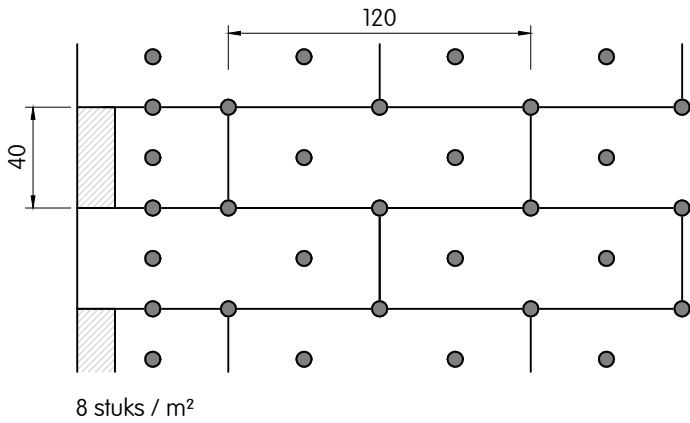

Capatect PF-Dämmplatte 122

Plugschema's per m² | fenolschuim | Capatect PF-Dämmplatte 122

Deze tekening betreft een principedetail. In ieder geval moet de toepasbaarheid van dit detail vóór uitvoering door de vakman / opdrachtgever / architect in het betreffende bouwproject worden gecontroleerd. Het vervangt in geen geval de vereiste werk-, detail- en montageplannen. Alle maten zijn ter plaatse te controleren en te bepalen.