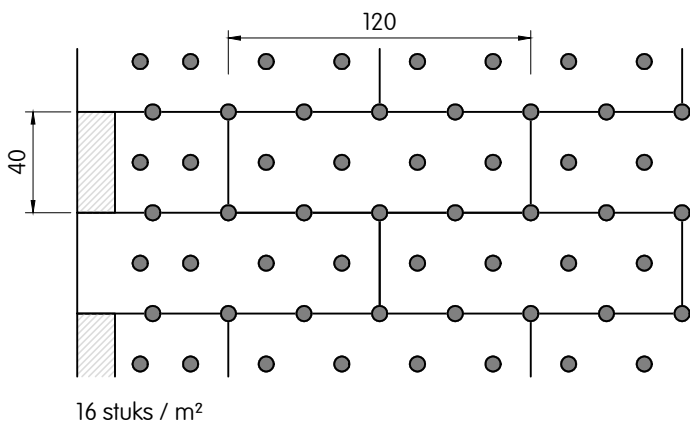

Capatect PF-Dämmplatte 122

Plugschema's per m² | fenolschuim | Capatect PF-Dämmplatte 122

Deze tekening betreft een principedetail. In ieder geval moet de toepasbaarheid van dit detail vóór uitvoering door de vakman / opdrachtgever / architect in het betreffende bouwproject worden gecontroleerd. Het vervangt in geen geval de vereiste werk-, detail- en montageplannen. Alle maten zijn ter plaatse te controleren en te bepalen.