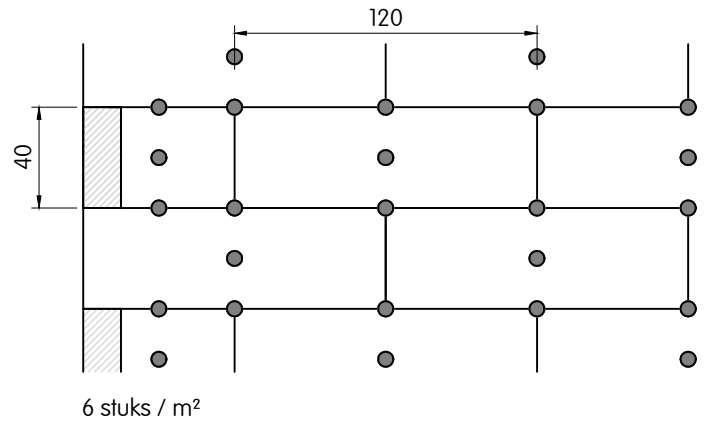

Capatect PF-Dämmplatte 122

Plugschema's per m² | fenolschuim | Capatect PF-Dämmplatte 122

Deze tekening betreft een principedetail. In ieder geval moet de toepasbaarheid van dit detail vóór uitvoering door de vakman / opdrachtgever / architect in het betreffende bouwproject worden gecontroleerd. Het vervangt in geen geval de vereiste werk-, detail- en montageplannen. Alle maten zijn ter plaatse te controleren en te bepalen.