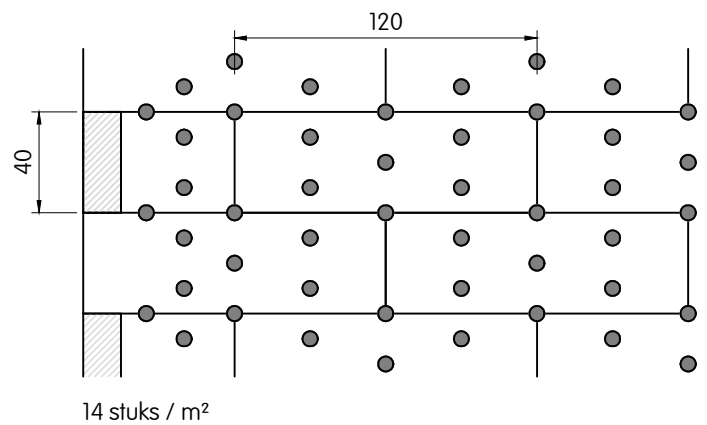

Capatect PF-Dämmplatte 122

Plugschema's per m² | fenolschuim | Capatect PF-Dämmplatte 122

Deze tekening betreft een principedetail. In ieder geval moet de toepasbaarheid van dit detail vóór uitvoering door de vakman / opdrachtgever / architect in het betreffende bouwproject worden gecontroleerd. Het vervangt in geen geval de vereiste werk-, detail- en montageplannen. Alle maten zijn ter plaatse te controleren en te bepalen.