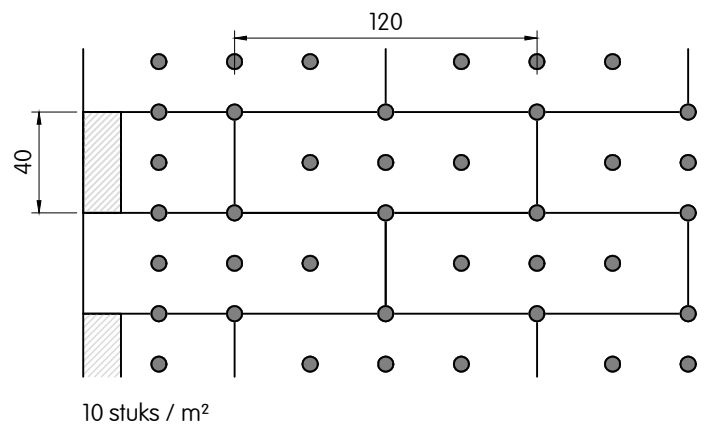

Capatect PF-Dämmplatte 122

Plugschema's per m² | fenolschuim | Capatect PF-Dämmplatte 122

Deze tekening betreft een principedetail. In ieder geval moet de toepasbaarheid van dit detail vóór uitvoering door de vakman / opdrachtgever / architect in het betreffende bouwproject worden gecontroleerd. Het vervangt in geen geval de vereiste werk-, detail- en montageplannen. Alle maten zijn ter plaatse te controleren en te bepalen.