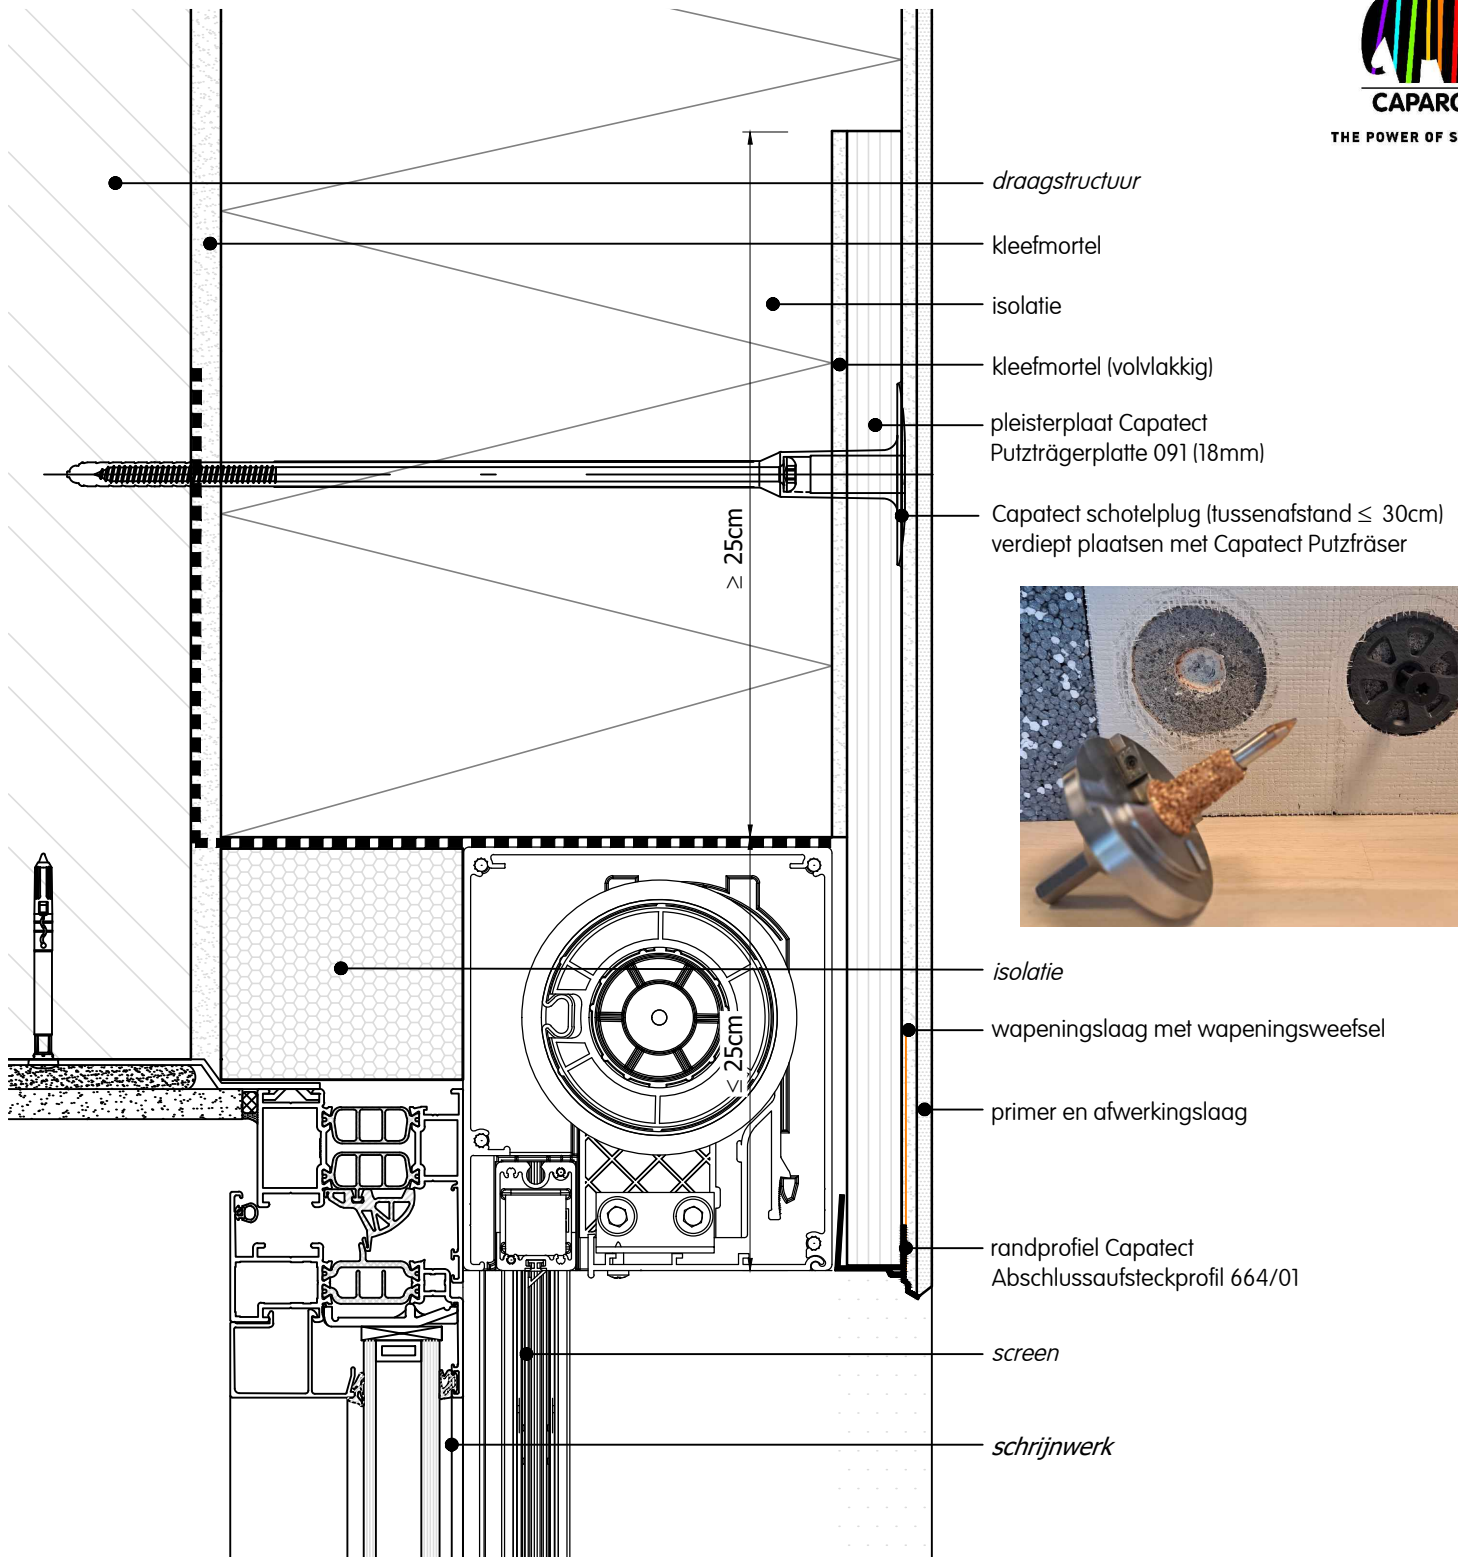

De in cursief aangeduide elementen maken geen deel uit van het Capatect systeem.

**Raamaansluiting | screen met geleider niet dragend | pleisterplaat met randprofiel | verticale snede**

Deze tekening betreft een principedetail. In ieder geval moet de toepasbaarheid van dit detail vóór uitvoering door de vakman / opdrachtgever / architect in het betreffende bouwproject worden gecontroleerd. Het vervangt in geen geval de vereiste werk-, detail- en montageplannen. Alle maten zijn ter plaatse te controleren en te bepalen.