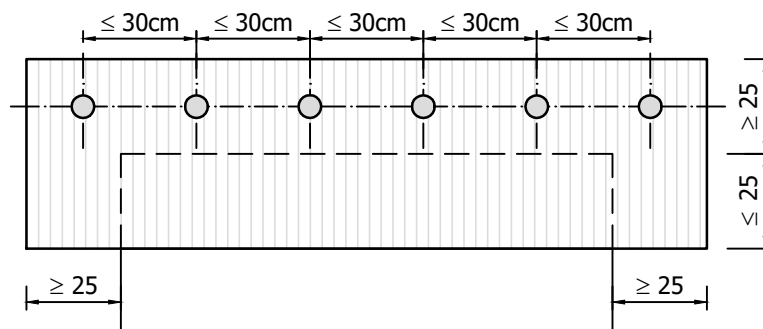

De in cursief aangeduide elementen maken geen deel uit van het Capatect systeem.

**Raamaansluiting | screen met geleider niet dragend | pleisterplaat met randprofiel | verticale snede**

Deze tekening betreft een principedetail. In ieder geval moet de toepasbaarheid van dit detail vóór uitvoering door de vakman / opdrachtgever / architect in het betreffende bouwproject worden gecontroleerd. Het vervangt in geen geval de vereiste werk-, detail- en montageplannen. Alle maten zijn ter plaatse te controleren en te bepalen.