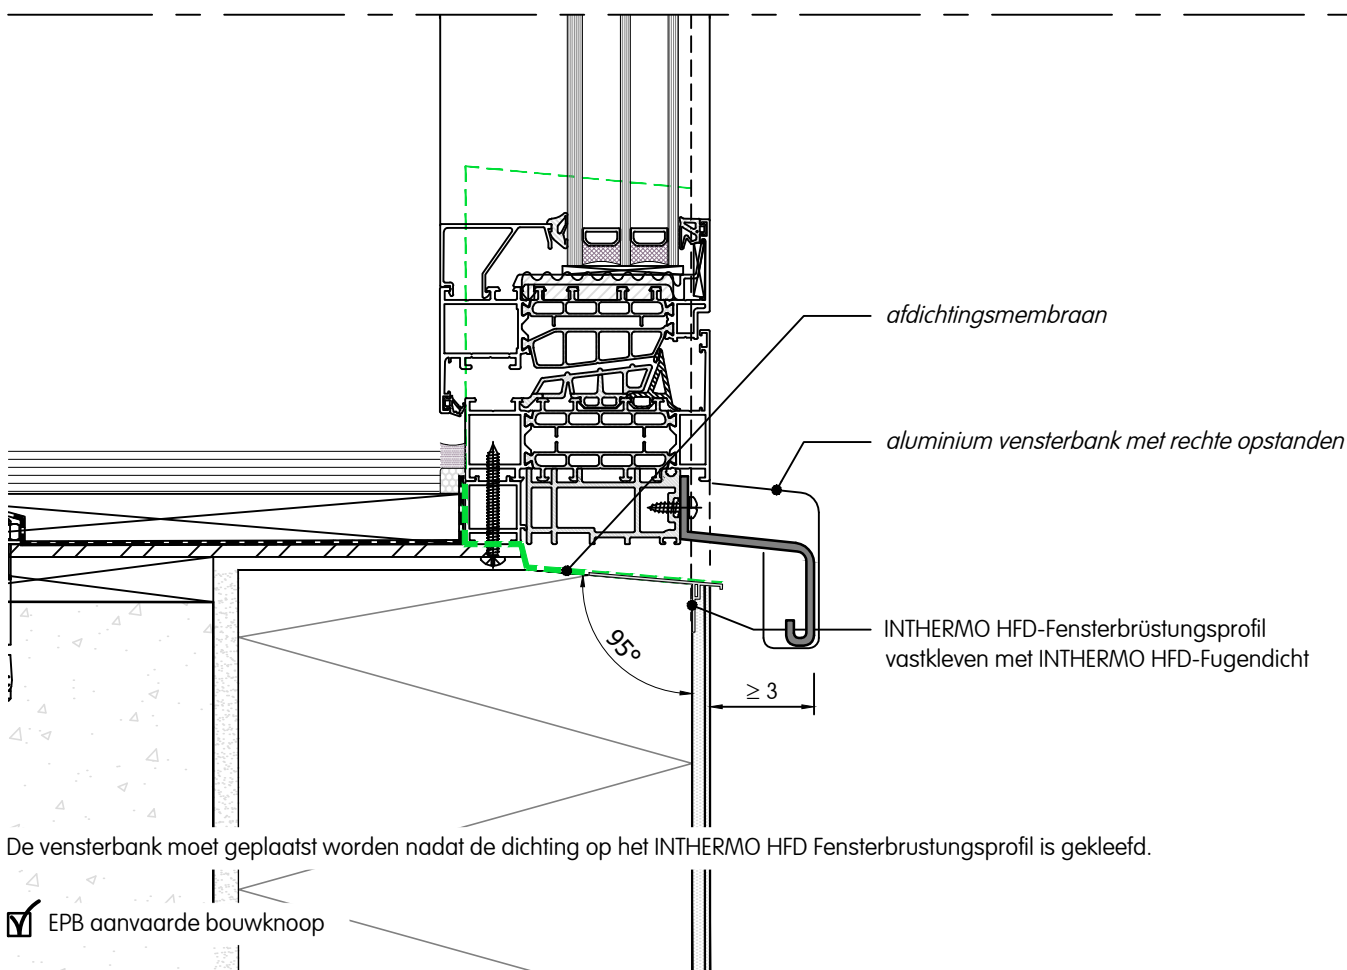

De in cursief aangeduide elementen maken geen deel uit van het Capatect systeem.

Raamaansluiting | dubbele dichting | raam gelijkliggend | hoekprofiel Capatect Gewebe Eckschutz en zweiband | verticale snede

Deze tekening betreft een principedetail. In ieder geval moet de toepasbaarheid van dit detail vóór uitvoering door de vakman / opdrachtgever / architect in het betreffende bouwproject worden gecontroleerd. Het vervangt in geen geval de vereiste werk-, detail- en montageplannen. Alle maten zijn ter plaatse te controleren en te bepalen.