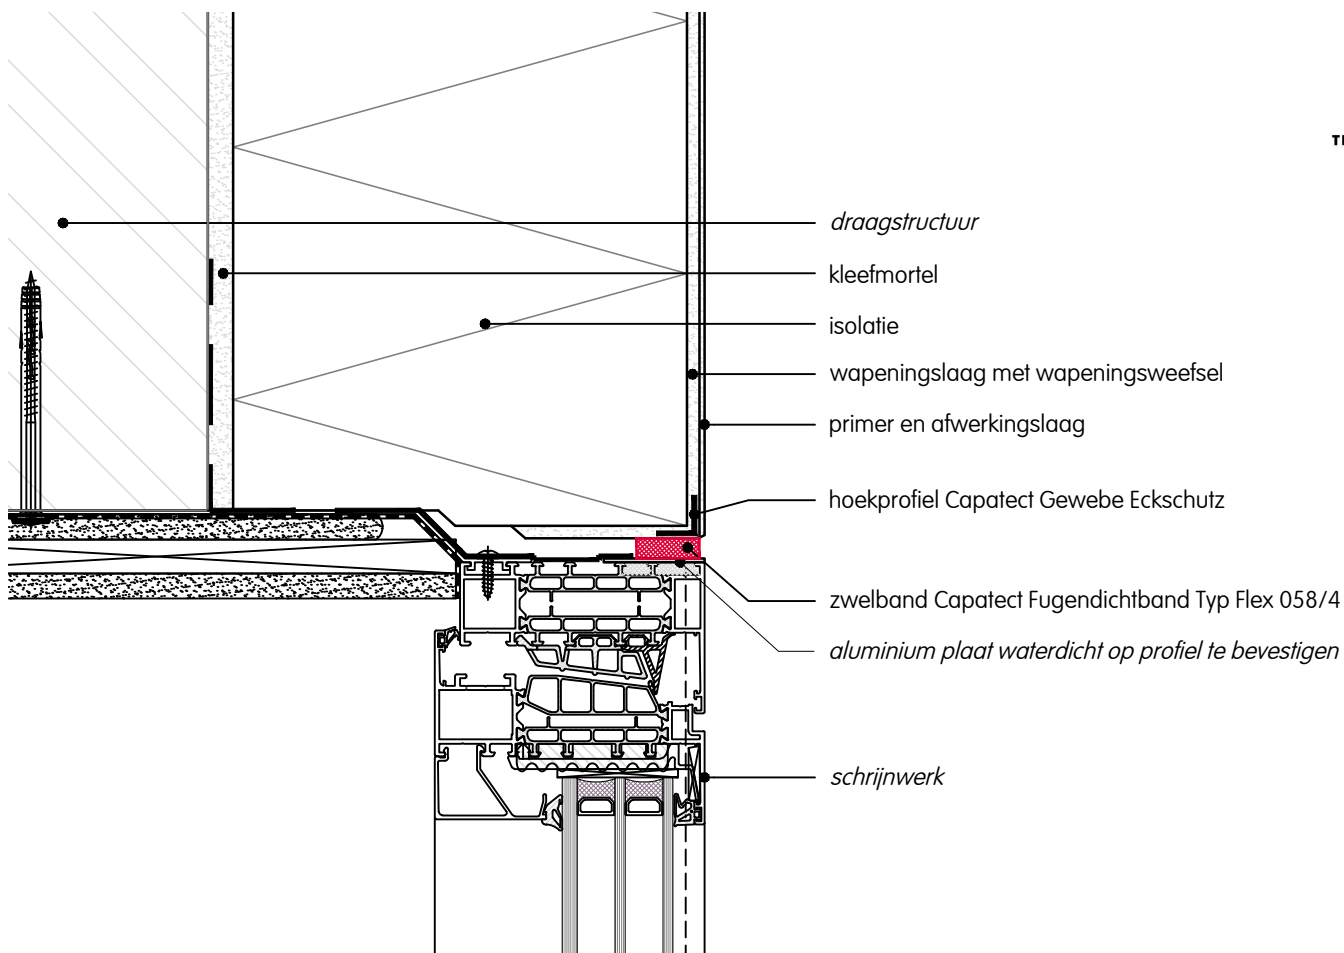

De in cursief aangeduide elementen maken geen deel uit van het Capatect systeem.

Raamaansluiting | dubbele dichting | raam gelijkliggend | hoekprofiel Capatect Gewebe Eckschutz en zweiband | verticale snede

Deze tekening betreft een principedetail. In ieder geval moet de toepasbaarheid van dit detail vóór uitvoering door de vakman / opdrachtgever / architect in het betreffende bouwproject worden gecontroleerd. Het vervangt in geen geval de vereiste werk-, detail- en montageplannen. Alle maten zijn ter plaatse te controleren en te bepalen.