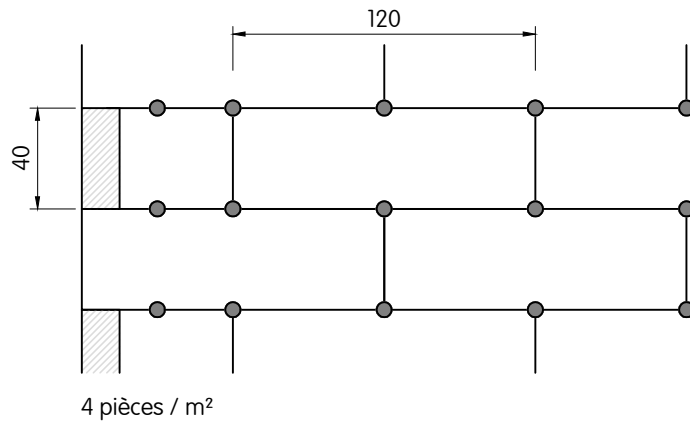

Capatect PF-Dämmplatte 122

4 pièces / m²

8 pièces / m²

6 pièces / m²

12 pièces / m²

10 pièces / m²

16 pièces / m²

14 pièces / m²

Plans de chevillages par m² | panneaux d'isolation en mousse phénolique | Capatect PF-Dämmplatte 122

Ce dessin représente un détail de principe. Dans tous les cas, le détail doit faire l'objet d'une analyse qui se rapporte à chaque projet par l'applicateur, le client ou l'architecte. Il ne remplace en aucun cas les plans de détail et de montage requis. Toutes les dimensions doivent être contrôlées et déterminées sur place.