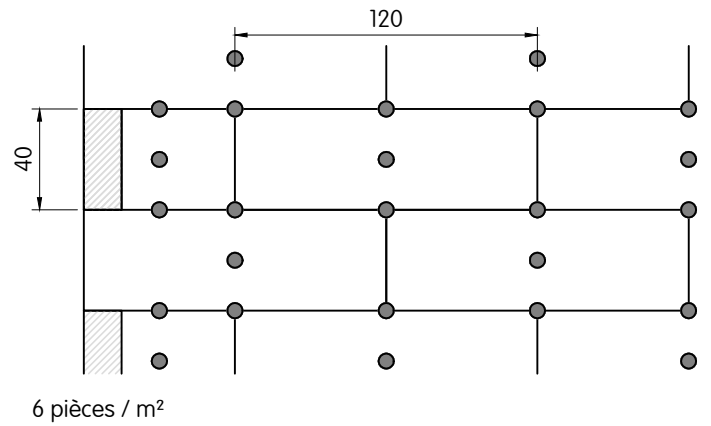

Capatect PF-Dämmplatte 122

4 pièces / m²

8 pièces / m²

6 pièces / m²

12 pièces / m²

10 pièces / m²

16 pièces / m²

14 pièces / m²

Plans de chevillages par m² | panneaux d'isolation en mousse phénolique | Capatect PF-Dämmplatte 122

Ce dessin représente un détail de principe. Dans tous les cas, le détail doit faire l'objet d'une analyse qui se rapporte à chaque projet par l'applicateur, le client ou l'architecte. Il ne remplace en aucun cas les plans de détail et de montage requis. Toutes les dimensions doivent être contrôlées et déterminées sur place.