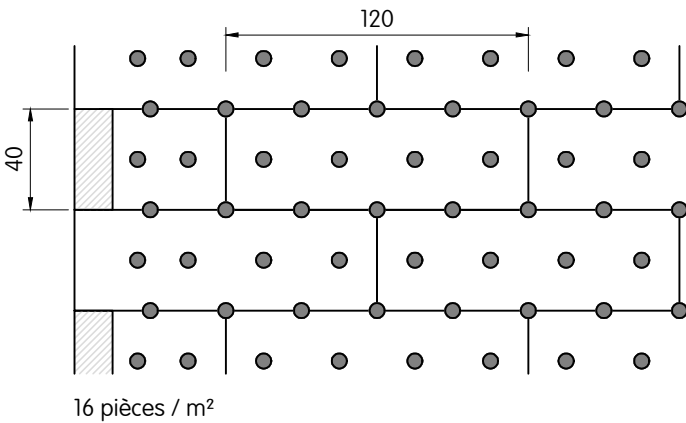

Capatect PF-Dämmplatte 122

4 pièces / m²

8 pièces / m²

6 pièces / m²

12 pièces / m²

10 pièces / m²

16 pièces / m²

14 pièces / m²

Plans de chevillages par m² | panneaux d'isolation en mousse phénolique | Capatect PF-Dämmplatte 122

Ce dessin représente un détail de principe. Dans tous les cas, le détail doit faire l'objet d'une analyse qui se rapporte à chaque projet par l'applicateur, le client ou l'architecte. Il ne remplace en aucun cas les plans de détail et de montage requis. Toutes les dimensions doivent être contrôlées et déterminées sur place.