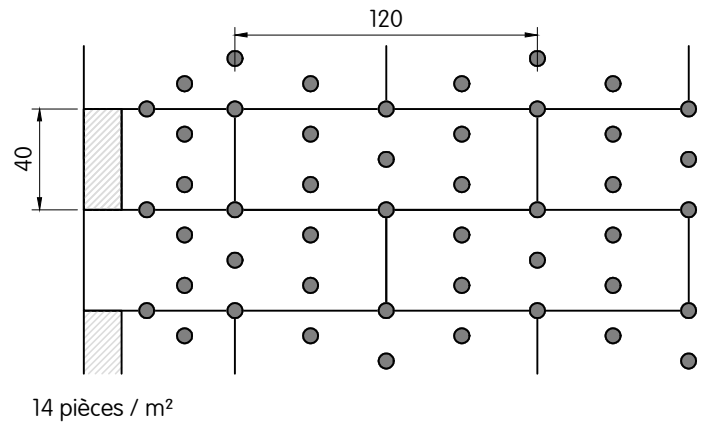

Capatect PF-Dämmplatte 122

4 pièces / m²

8 pièces / m²

6 pièces / m²

12 pièces / m²

10 pièces / m²

16 pièces / m²

14 pièces / m²

Plans de chevillages par m² | panneaux d'isolation en mousse phénolique | Capatect PF-Dämmplatte 122

Ce dessin représente un détail de principe. Dans tous les cas, le détail doit faire l'objet d'une analyse qui se rapporte à chaque projet par l'applicateur, le client ou l'architecte. Il ne remplace en aucun cas les plans de détail et de montage requis. Toutes les dimensions doivent être contrôlées et déterminées sur place.