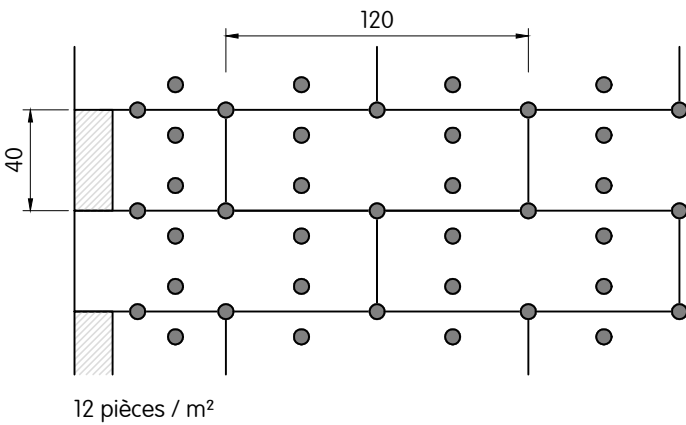

Capatect PF-Dämmplatte 122

4 pièces / m²

8 pièces / m²

6 pièces / m²

12 pièces / m²

10 pièces / m²

16 pièces / m²

14 pièces / m²

Plans de chevillages par m² | panneaux d'isolation en mousse phénolique | Capatect PF-Dämmplatte 122

Ce dessin représente un détail de principe. Dans tous les cas, le détail doit faire l'objet d'une analyse qui se rapporte à chaque projet par l'applicateur, le client ou l'architecte. Il ne remplace en aucun cas les plans de détail et de montage requis. Toutes les dimensions doivent être contrôlées et déterminées sur place.