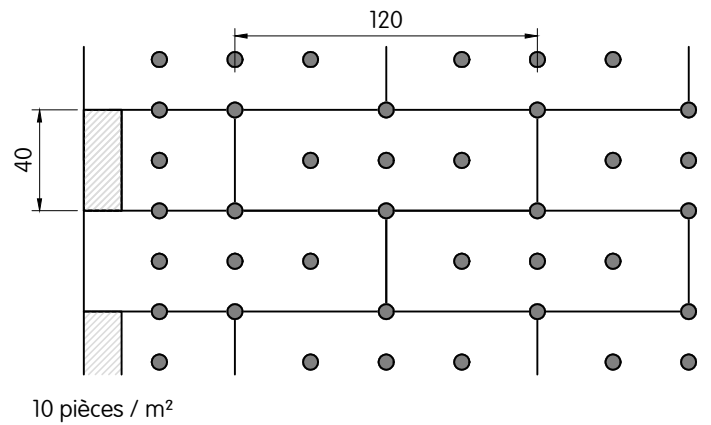

Capatect PF-Dämmplatte 122

4 pièces / m²

8 pièces / m²

6 pièces / m²

12 pièces / m²

10 pièces / m²

16 pièces / m²

14 pièces / m²

Plans de chevillages par m² | panneaux d'isolation en mousse phénolique | Capatect PF-Dämmplatte 122

Ce dessin représente un détail de principe. Dans tous les cas, le détail doit faire l'objet d'une analyse qui se rapporte à chaque projet par l'applicateur, le client ou l'architecte. Il ne remplace en aucun cas les plans de détail et de montage requis. Toutes les dimensions doivent être contrôlées et déterminées sur place.