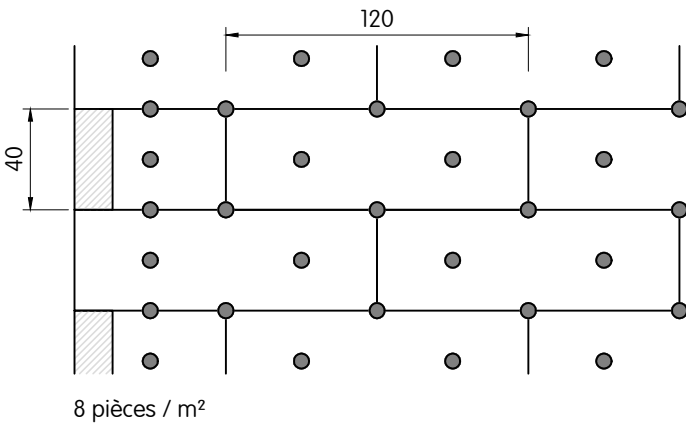

Capatect PF-Dämmplatte 122

4 pièces / m²

8 pièces / m²

6 pièces / m²

12 pièces / m²

10 pièces / m²

16 pièces / m²

14 pièces / m²

Plans de chevillages par m² | panneaux d'isolation en mousse phénolique | Capatect PF-Dämmplatte 122

Ce dessin représente un détail de principe. Dans tous les cas, le détail doit faire l'objet d'une analyse qui se rapporte à chaque projet par l'applicateur, le client ou l'architecte. Il ne remplace en aucun cas les plans de détail et de montage requis. Toutes les dimensions doivent être contrôlées et déterminées sur place.